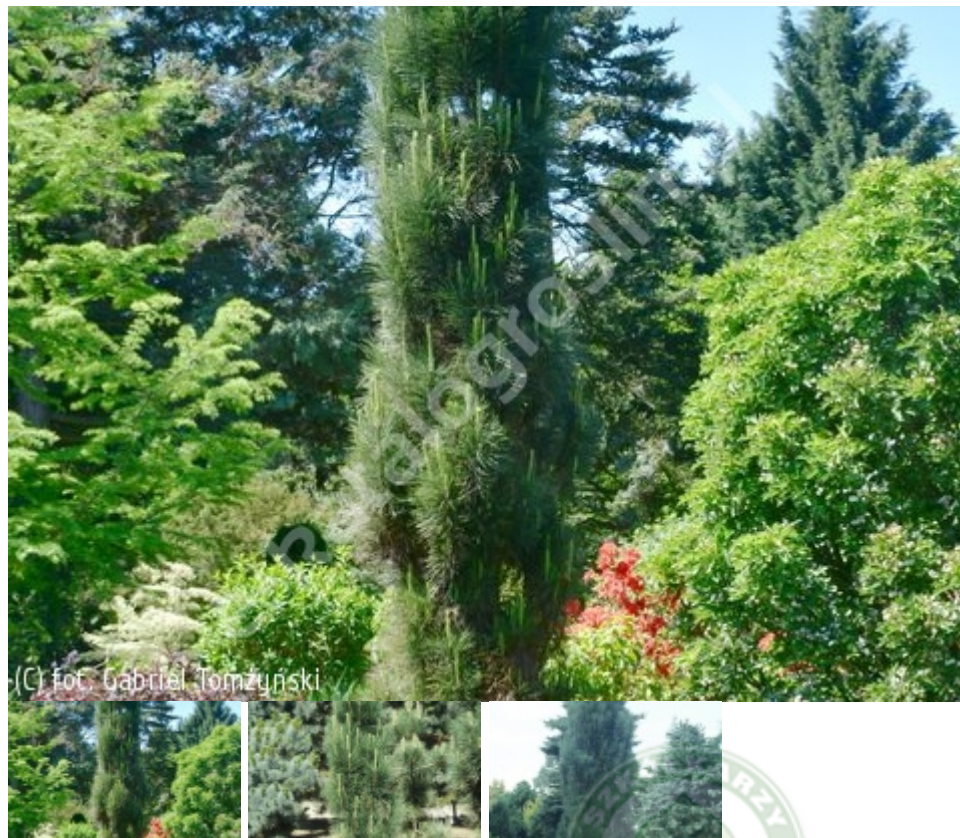

# *Pinus nigra* 'Obelisk'

sosna czarna 'Obelisk'

Ciekawa, szybko rosnąca odmiana sosny czarnej znaleziona w Turcji, dorastająca w wieku dziesięciu lat do 3 m wysokości i 1 m szerokości, o wąskokolumnowym pokroju. Pędy gęsto ułożone, pokryte dosyć długimi, ciemnozielonymi igłami zebranymi po dwie w pęczku. Odmiana do właściwego wzrostu wymaga słonecznych stanowisk i przeciętnej gleby ogrodowej. Dobrze toleruje suszę i zanieczyszczenie powietrza. Polecana do sadzenia w dużych ogrodach przydomowych i osiedlowych jako wertykalny element kompozycji roślinnych oraz nasadzeń szpalerowych.

autorzy opisu tekstowego: Wiesław Szydło; Związek Szkółkarzy Polskich

|                             |   |
|-----------------------------|---|
| pochodzenie                 | wprowadzenie do handlu: przed 1987 Niemcy |
| grupa roślin                | iglaste                                   |
| grupa użytkowa              | iglaste                                   |
| forma                       | drzewo                                    |
| siła wzrostu                | roślina szybkorosnąca                     |
| pokrój                      | kolumnowy                                 |
| docelowa wysokość           | od 5 m do 10 m                            |
| barwa liści (igieł)         | ciemnozielone                             |
| zimozieloność liści (igieł) | igły zimozielone                          |

|                 |   |
|-----------------|---|
| nasłonecznienie | stanowisko słoneczne  |
| wilgotność      | podłoże umiarkowanie wilgotne<br>podłoże suche  |
| ph podłoża      | odczyn lekko kwaśny do obojętnego<br>roślina tolerancyjna   |
| rodzaj gleby    | gliniasta<br>przeciętna ogrodowa<br>piaszczysta   |
| walory          | roślina zimozielona<br>ozdobne z liści/igieł<br>ciekawy pokrój  |
| zastosowanie    | ogrody osiedlowe<br>soliter (pojedynczo)<br>w grupach<br>szpaler<br>zieleń publiczna<br>ogrody przydomowe |
| strefa          | 5b  |