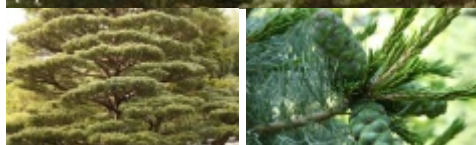

# *Pinus parviflora*

sosna drobnokwiatowa

Synonim łaciński: *Pinus pentaphylla*

(C) fot. Bronisław Szmit

Wolnorosnąca sosna naturalnie występująca w Japonii. Porasta górzyste tereny. Korona gęsta, stożkowata, w starszym wieku nieregularna, parasolowata. W naszym klimacie dorasta do 5-10 m wysokości. Igły dość sztywne, 3-6 cm długości, zebrane po 5 w pęczku, powyginane w różnych kierunkach, dwubarwne, ciemnozielone na zewnątrz, z białymi paskami od spodu. Z daleka daje to efekt niebieskawego zabarwienia. Zawija dużo szyszek, które pozostają na drzewie przez kilka lat. Może rosnąć na każdych glebach, za wyjątkiem całkowicie nieprzepuszczalnych, w miejscach nasłonecznionych. Wytrzymała na mrozy. Odporna na rdzę wejmutkowo-porzeczkową. Doskonale znosi cięcie i formowanie. Bardzo łatwo można nadać jej orientalny wygląd – „dużego bonsai”. Nadaje się do małych ogrodów.

autorzy opisu tekstowego: TOMŻYŃSKI Szkółka Roślin Gabriel Tomżyński

zasięg geograficzny	Japonia - Wyspy Honsiu, Sikoku, Kiusiu i Korea Południowa - Wyspa Ulleungdo, tereny górzyste 200-1800 m n.p.m.
pochodzenie	pierwsza publikacja: Siebold and Zuccarini 1844; wprowadzenie do handlu: I.G. Veitch 1861 Wielka Brytania
grupa roślin	iglaste
grupa użytkowa	iglaste
forma	drzewo

siła wzrostu	wzrost typowy dla gatunku
pokrój	szerokostożkowy nieregularny drzewiasty rozłożysty
docelowa wysokość	od 10 m do 15 m
barwa liści (igieł)	szare, niebieskawe, srebrzyste
zimozieloność liści (igieł)	igły zimozielone
owoce	szyszki, szyszkojagody ozdobne
nasłonecznienie	stanowisko słoneczne
wilgotność	podłoże umiarkowanie wilgotne podłoże suche
ph podłoża	odczyn lekko kwaśny do obojętnego
rodzaj gleby	próchnicza przeiętna ogrodowa
walory	roślina zimozielona ozdobne z liści/igieł ozdobne szyszki/szyszkojagody ciekawy pokrój
zastosowanie	soliter (pojedynczo) ogrody orientalne ogrody skalne parki ogrody przydomowe
strefa	6a