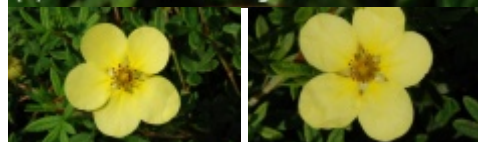

Potentilla fruticosa 'Hachmann's Gigant'

pięciornik krzewiasty 'Hachmann's Gigant'

(C) fot. Gabriel Tomżyński

Gęsty krzew o wyprostowanym pokroju. Osiąga 0,75 m wys. i 1 m szer. Liście zielone, pierzasto złożone, składające się z 5-7 obustronnie owłosionych bezogonkowych listków. Kwiaty ciemnożółte, bardzo jaskrawe, duże, 3,7-4 cm śr., o promienistej, szeroko rozwartej koronie, składającej się z 5 płatków, wyrastające na końcach pędów, VI-X. Wewnątrz korony liczne słupki i pręciki. Toleruje wszystkie przepuszczalne, ogrodowe gleby. Najlepiej rośnie na glebach lekkich - piaszczystych lub piaszczysto-gliniastych. Optymalnie kwitnie w pełnym słońcu. Dobrze znosi cięcie. Nadaje się na żywopłoty i formowane szpalery. Silna, łatwa w uprawie odmiana polecana do terenów zieleni.

autorzy opisu tekstowego: Szkołka Krzewów Ozdobnych Maciej i Mateusz MILCZYŃSKI Maciej Milczyński

pochodzenie	odkrywca, hodowca (selekcjoner): Baumschule H. Hachmann w Barmstedt, na północ od Hamburga Niemcy
grupa roślin	liściaste
grupa użytkowa	liściaste krzewy
forma	krzew
siła wzrostu	wzrost typowy dla gatunku
pokrój	krzewiasty wyprostowany
docelowa wysokość	od 0,5 m do 1 m
barwa liści (igieł)	jasnozielone

zimozieloność liści (igieł) liście opadające na zimę

rodzaj kwiatów pojedyncze

barwa kwiatów żółte

pora kwitnienia czerwiec

lipiec
sierpień

nasłonecznienie stanowisko słoneczne

wilgotność podłoże suche

ph podłoża roślina tolerancyjna

rodzaj gleby przeciętna ogrodowa

walory ozdobne z kwiatów

ogrody przydomowe
parki
zastosowanie zieleń publiczna
kompozycje naturalistyczne (parki i ogrody)
rabaty
w grupach

strefa 3

autor opisu tabelarycznego: Maciej Milczyński, Szkółka Krzewów Ozdobnych Maciej i Mateusz MILCZYŃSKI;