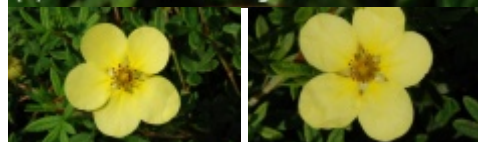

Potentilla fruticosa 'Hachmann's Gigant'

pięciornik krzewiasty 'Hachmann's Gigant'

(C) fot. Gabriel Tomżyński

Gęsty krzew o wyprostowanym pokroju. Osiąga 0,75 m wys. i 1 m szer. Liście zielone, pierzasto złożone, składające się z 5-7 obustronnie owłosionych bezogonkowych listków. Kwiaty ciemnożółte, bardzo jaskrawe, duże, 3,7-4 cm śr., o promienistej, szeroko rozwartej koronie, składającej się z 5 płatków, wyrastające na końcach pędów, VI-X. Wewnątrz korony liczne słupki i pręciki. Toleruje wszystkie przepuszczalne, ogrodowe gleby. Najlepiej rośnie na glebach lekkich - piaszczystych lub piaszczysto-gliniastych. Optymalnie kwitnie w pełnym słońcu. Dobrze znosi cięcie. Nadaje się na żywopłoty i formowane szpalery. Silna, łatwa w uprawie odmiana polecana do terenów zieleni.

autorzy opisu tekstowego: Szkołka Krzewów Ozdobnych Maciej i Mateusz MILCZYŃSKI Maciej Milczyński

pochodzenie	odkrywca, hodowca (selekcjoner): Baumschule H. Hachmann w Barmstedt, na północ od Hamburga Niemcy
grupa roślin	liściaste
grupa użytkowa	liściaste krzewy
forma	krzew
siła wzrostu	wzrost typowy dla gatunku
pokrój	krzewiasty wyprostowany
docelowa wysokość	od 0,5 m do 1 m
barwa liści (igieł)	jasnozielone

zimozieloność liści (igieł) liście opadające na zimę

rodzaj kwiatów pojedyncze

barwa kwiatów żółte

porokwitnienia czerwiec

lipiec
sierpień

nasłonecznienie stanowisko słoneczne

wilgotność podłoże suche

ph podłoża roślina tolerancyjna

rodzaj gleby przeciętna ogrodowa

walory ozdobne z kwiatów

ogrody przydomowe
parki
zastosowanie zieleń publiczna
kompozycje naturalistyczne (parki i ogrody)
rabaty
w grupach

strefa 3

autor opisu tabelarycznego: Maciej Milczyński, Szkółka Krzewów Ozdobnych Maciej i Mateusz MILCZYŃSKI;