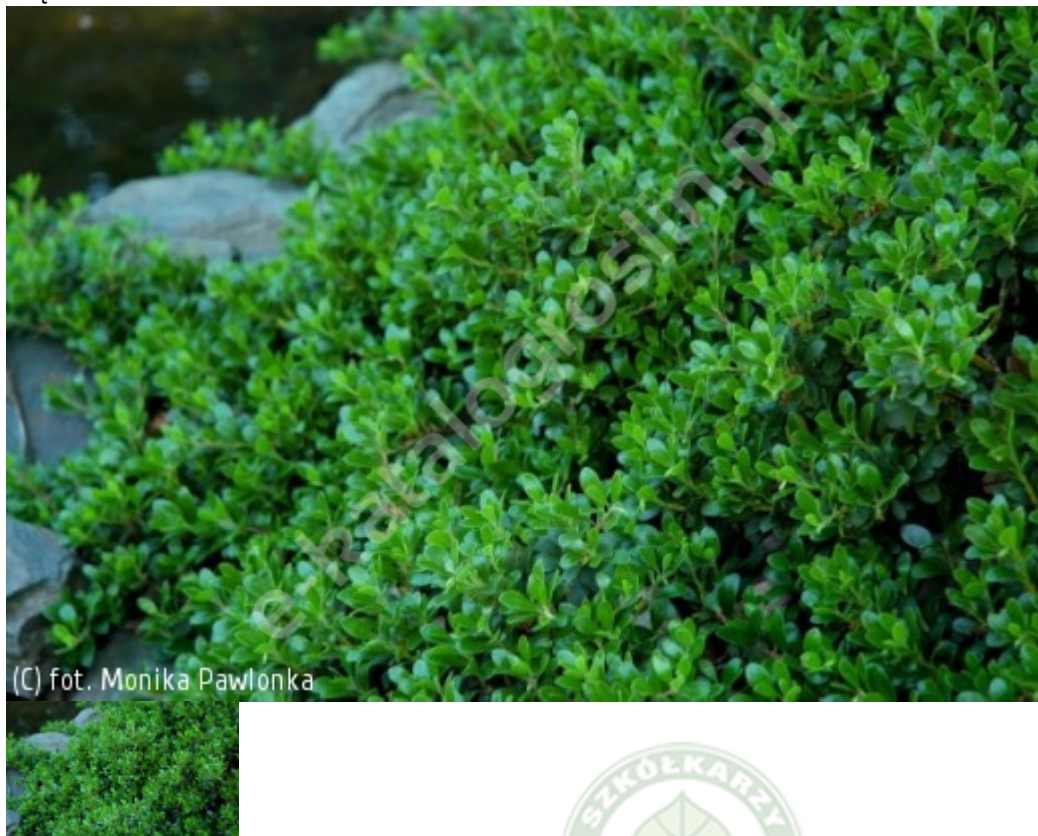

Arctostaphylos uva-ursi

mącznica lekarska

Rodzima niska, zimozielona krzewinka, dorastająca do około 20 cm wysokości. Występuje powszechnie wokół bieguna na półkuli północnej, w Ameryce Północnej, Europie i Azji Północnej. W Polsce rośnie w widnych lasach i borach na glebach piaszczystych. Tworzy niskie, przyziemne kobierce, rzadko się zakorzeniające. Pędy płożące około 1 m długości. Liście grube, skórzaste i lancetowate, na wierzchołku tępe lub zaokrąglone, długości 1-3 cm, z wierzchu ciemnozielone. Kwiaty dzbaneczkowate, o koronie białej z różowym brzegiem, zebrane po 3-12 w małe, przewieszające się grona. Kwitnie od końca kwietnia do czerwca. Owoc to kuliste, czerwone jagody o mączystym miąższu, dojrzewające od lipca do września. Roślina miododajna. Mącznica wymaga gleby lekkiej, próchnicznej i kwaśnej oraz stanowisk słonecznych lub półcienistych. Nadaje się do sadzenia w alpinariach oraz na skarpach, gdzie dobrze umacnia glebę. Wykorzystywana jest w lecznictwie. Mrozoodporność całkowita. Roślina częściowo chroniona w parkach narodowych i rezerwach.

autorzy opisu tekstowego: Szkółkarstwo Ozdobne ULIŃSCY Danuta Ulińska

zasięg geograficzny	Ameryka Północna i Środkowa, Europa Północna, Azja Północna,
grupa roślin	wrzosowate
grupa użytkowa	inne wrzosowate
forma	krzewinka
siła wzrostu	roślina wolnorosnąca
pokrój	płożący

docelowa wysokość	od 0,1 m do 0,2 m
barwa liści (igieł)	ciemnozielone
zimozieloność liści (igieł)	liście zimozielone
rodzaj kwiatów	pojedyncze kwiatostan
barwa kwiatów	białe różowe
pora kwitnienia	kwiecień maj czerwiec
owoce	czerwone
pora owocowania	sierpień wrzesień
nasłonecznienie	stanowisko półcieniste stanowisko słoneczne
wilgotność	podłoże suche
ph podłoża	odczyn kwaśny
rodzaj gleby	piaszczysta próchniczna
walory	ciekawy pokrój ozdobne owoce ozdobne z kwiatów ozdobne z liści/igieł roślina miododajna roślina zimozielona
zastosowanie	ogrody przydomowe roślina okrywowa ogrody skalne ogrody wrzosowiskowe rabaty w grupach
strefa	3