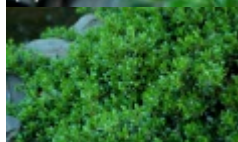

Arctostaphylos uva-ursi

mącznica lekarska

(C) fot. Monika Pawlonka

Rodzima niska, zimozielona krzewinka, dorastająca do około 20 cm wysokości. Występuje powszechnie wokół bieguna na półkuli północnej, w Ameryce Północnej, Europie i Azji Północnej. W Polsce rośnie w widnych lasach i borach na glebach piaszczystych. Tworzy niskie, przyziemne kobierce, rzadko się zakorzeniające. Pędy płożące około 1 m długości. Liście grube, skórzaste i lancetowate, na wierzchołku tępe lub zaokrąglone, długości 1-3 cm, z wierzchu ciemnozielone. Kwiaty dzbaneczkowate, o koronie białej z różowym brzegiem, zebrane po 3-12 w małe, przewieszające się grona. Kwitnie od końca kwietnia do czerwca. Owoc to kuliste, czerwone jagody o mączystym miąższu, dojrzewające od lipca do września. Roślina miododajna. Mącznica wymaga gleby lekkiej, próchnicznej i kwaśnej oraz stanowisk słonecznych lub półcienistych. Nadaje się do sadzenia w alpinariach oraz na skarpach, gdzie dobrze umacnia glebę. Wykorzystywana jest w lecznictwie. Mrozoodporność całkowita. Roślina częściowo chroniona w parkach narodowych i rezerwach.

docelowa wysokość	od 0,1 m do 0,2 m
barwa liści (igieł)	ciemnozielone
zimozieloność liści (igieł)	liście zimozielone
rodzaj kwiatów	pojedyncze kwiatostan
barwa kwiatów	białe różowe
pora kwitnienia	kwiecień maj czerwiec
owoce	czerwone
pora owocowania	sierpień wrzesień
nasłonecznienie	stanowisko półcieniste stanowisko słoneczne
wilgotność	podłoże suche
ph podłoża	odczyn kwaśny
rodzaj gleby	piaszczysta próchniczna
walory	ciekawy pokrój ozdobne owoce ozdobne z kwiatów ozdobne z liści/igieł roślina miododajna roślina zimozielona
zastosowanie	ogrody przydomowe roślina okrywowa ogrody skalne ogrody wrzosowiskowe rabaty w grupach
strefa	3