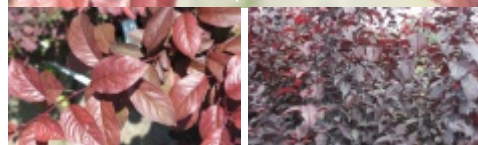

Prunus cerasifera 'Woodii'

śliwa wiśniowa 'Woodii'

Synonim łaciński: *Prunus cerasifera* var. *nigra* HORT.

(C) fot: Joanna Filipczak

Małe drzewo o owalnej, często asymetrycznej koronie. Dorasta do 5-7 m wys. Liście eliptyczne, połyskliwe, ciemnopurpurowe, nie zmieniają koloru przez cały sezon. Kwiaty ciemnoróżowe, ukazują się przed rozwojem liści, IV. Odmiana odporna na klimat miejski i suszę. Do sadzenia pojedynczo i w grupach, na szpalery i formowane żywopłoty.