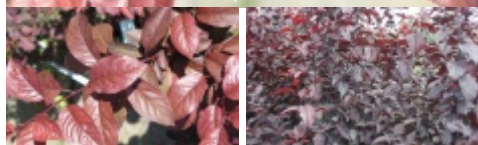

# *Prunus cerasifera* 'Woodii'

śliwa wiśniowa 'Woodii'

Synonim łaciński: *Prunus cerasifera* var. *nigra* HORT.

(C) fot: Joanna Filipczak

Małe drzewo o owalnej, często asymetrycznej koronie. Dorasta do 5-7 m wys. Liście eliptyczne, połyskliwe, ciemnopurpurowe, nie zmieniają koloru przez cały sezon. Kwiaty ciemnoróżowe, ukazują się przed rozwojem liści, IV. Odmiana odporna na klimat miejski i suszę. Do sadzenia pojedynczo i w grupach, na szpalery i formowane żywopłoty.