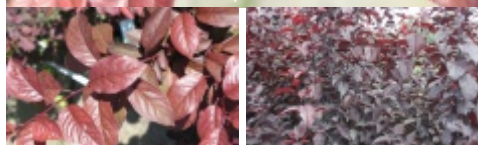

Prunus cerasifera 'Woodii'

śliwa wiśniowa 'Woodii'

Synonim łaciński: *Prunus cerasifera* var. *nigra* HORT.

(C) fot: Joanna Filipczak

Małe drzewo o owalnej, często asymetrycznej koronie. Dorasta do 5-7 m wys. Liście eliptyczne, połyskliwe, ciemnopurpurowe, nie zmieniają koloru przez cały sezon. Kwiaty ciemnoróżowe, ukazują się przed rozwojem liści, IV. Odmiana odporna na klimat miejski i suszę. Do sadzenia pojedynczo i w grupach, na szpalery i formowane żywopłoty.