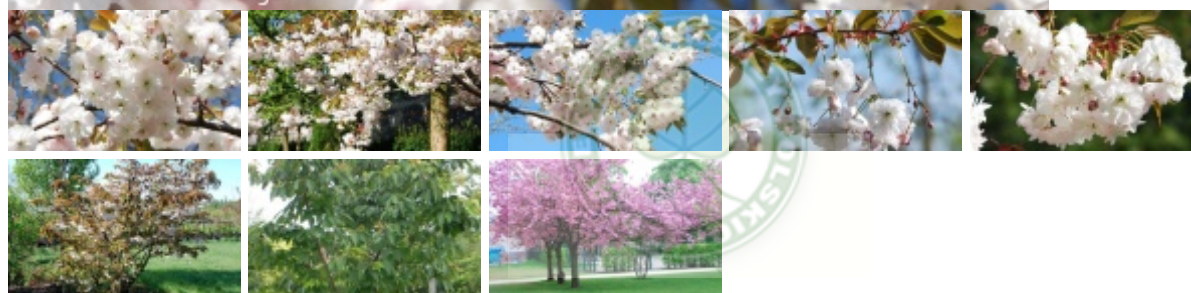

# *Prunus serrulata* 'Fugenzo'

wiśnia piłkowana 'Fugenzo'

Synonim łaciński: *Prunus serrulata* 'Albo-rosea'

© fot. Gabriel Tomżyński

Małe drzewo o rozłożystej, malowniczej koronie, do 5-8 m wys. i takiej samej szer. Korona młodszych roślin szeroko odwrotnie stożkowa, a starszych płaskokulista. Liście zielone, błyszczące, jesienią żółtopomarańczowe. Kwiaty pełne, różowe, 5cm średnicy, zwisające na długich szypułkach, V. Preferuje miejsca słoneczne, osłonięte, gleby żyzne, wilgotne. Polecana do ogrodów przydomowych.

autorzy opisu tekstowego: Magdalena Tomżyńska; Agencja Promocji Zieleni APZ

grupa roślin	liściaste
grupa użytkowa	liściaste drzewa
docelowa wysokość	od 3 m do 5 m
barwa kwiatów	różowe
pora kwitnienia	maj
nasłonecznienie	stanowisko słoneczne
strefa	6b