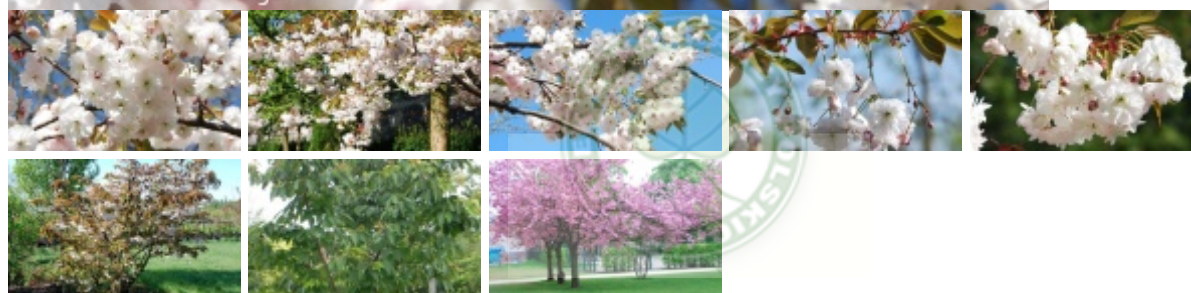

Prunus serrulata 'Fugenzo'

wiśnia piłkowana 'Fugenzo'

Synonim łaciński: *Prunus serrulata* 'Albo-rosea'

© fot. Gabriel Tomżyński

Małe drzewo o rozłożystej, malowniczej koronie, do 5-8 m wys. i takiej samej szer. Korona młodszych roślin szeroko odwrotnie stożkowa, a starszych płaskokulista. Liście zielone, błyszczące, jesienią żółtopomarańczowe. Kwiaty pełne, różowe, 5cm średnicy, zwisające na długich szypułkach, V. Preferuje miejsca słoneczne, osłonięte, gleby żyzne, wilgotne. Polecana do ogrodów przydomowych.

autorzy opisu tekstowego: Magdalena Tomżyńska; Agencja Promocji Zieleni APZ

grupa roślin	liściaste
grupa użytkowa	liściaste drzewa
docelowa wysokość	od 3 m do 5 m
barwa kwiatów	różowe
pora kwitnienia	maj
nasłonecznienie	stanowisko słoneczne
strefa	6b