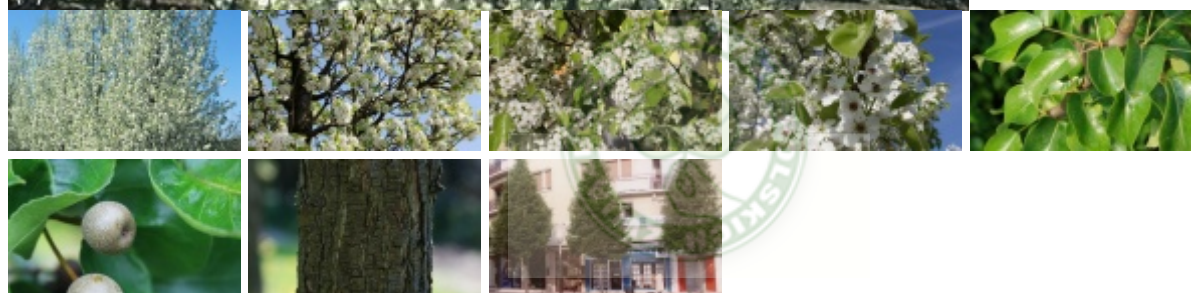

Pyrus calleryana 'Chanticleer'

grusza drobnoowocowa 'Chanticleer'

Synonim łaciński: *Pyrus calleryana* 'Stone Hill'

(C) fot. Gabriel Tomżyński

Małe drzewo o regularnym, stożkowatym pokroju. Dorasta do 8-12 m wys. i 5 m szer. Liście jajowate, jesienią przebarwiają się na pomarańczowo, długo pozostają na drzewie. Kwiaty białe, pokrywają całe drzewo, IV-V. Owoce małe, dekoracyjne. Odmiana bardzo odporna, idealna do klimatu miejskiego, jedna z najlepszych „nowości” do obsadzania ulic.

autorzy opisu tekstowego: Magdalena Tomżyńska; Agencja Promocji Zieleni APZ

grupa roślin

liściaste

grupa użytkowa

liściaste drzewa

strefa

6a

Producenci *Pyrus calleryana* 'Chanticleer' w Polsce