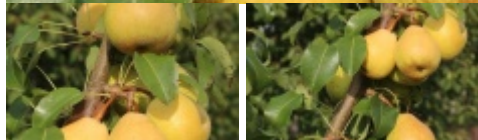

# *Pyrus communis* 'Lipcówka Kolorowa'

grusza 'Lipcówka Kolorowa'

Odmiana amatorska, deserowa. Bardzo wczesnie dojrzewa, bo już w drugiej połowie lipca. W okres owocowania wchodzi wczesnie, owocuje przemiennie za to obficie. Owoce małe do średnich, jajowatego kształtu o zielonkawożółtej skórce czasem pokrytej pomarańczowym, rozmyto – paskowanym rumieńcem. Miąższ zielonkawokremowy, mało soczysty. Owoce krótko się przechowują i szybko przejrzejawają. Odmiana jest odporna na parcha, za to mało wytrzymała na mróz.

autorzy opisu tekstowego: Miłek Boguszewicz; Związek Szkółkarzy Polskich

grupa roślin	owocowe
grupa użytkowa	drzewa owocowe ziarnkowe
forma	drzewo
siła wzrostu	roślina wolnorosnąca
pokrój	stożkowy
docelowa wysokość	od 3 m do 5 m
barwa liści (igieł)	jasnozielone
zimozieloność liści (igieł)	liście opadające na zimę
rodzaj kwiatów	pojedyncze

barwa kwiatów	białe
pora kwitnienia	kwiecień
owoce	ozdobne i jadalne brązowe zielone żółte czerwone
pora owocowania	lipiec
nasłonecznienie	stanowisko słoneczne
wilgotność	podłoże umiarkowanie wilgotne
ph podłoża	odczyn lekko kwaśny do obojętnego
rodzaj gleby	gliniasta próchnicza przeiętna ogrodowa
walory	roślina miododajna ozdobne z kwiatów ozdobne owoce jadalne owoce
zastosowanie	owoce deserowe
strefa	6b