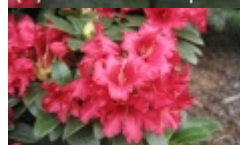

# Rhododendron 'Bengal'

różanecznik 'Bengal'

Grupa Forrestii

(C) fot. Jan Cieplucha

Różanecznik o zwartej, krępej budowie - po 10 latach osiąga 0,6 m wysokości i 1,2 m szerokości. Odmiana kwitnąca na początku maja. Kwiaty ma czysto czerwone. Wymaga gleby próchnicznej, kwaśnej. Preferuje stanowisko półcieniste. Roślina polecana do ogródków przydomowych oraz ogrodów wrzosowiskowych. Mrozoodporność do - 20 C.

autorzy opisu tekstowego: Szkółka Krzewów Ozdobnych PUDEŁEK Agnieszka Trembla

|                             |  |
|-----------------------------|--|
| pochodzenie                 | odkrywcą, hodowcą (selekcjoner): D.G.Hobbie Niemcy; wprowadzenie do handlu: 1960 |
| grupa roślin                | wrzosowate   |
| grupa użytkowa              | różaneczniki wielokwiatowe   |
| forma                       | krzew  |
| siła wzrostu                | wzrost typowy dla gatunku  |
| pokrój                      | poduszkowaty   |
| docelowa wysokość           | od 0,5 m do 1 m  |
| barwa liści (igieł)         | ciemnozielone  |
| zimozieloność liści (igieł) | liście zimozielone   |