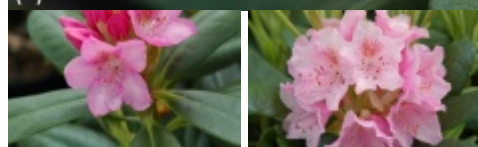

# Rhododendron 'Helsinki University'

różanecznik 'Helsinki University'  
Grupa Brachycarpum (Tigerstedtii)

(C) fot. Monika Pawlonka APZ

Silnie rosnący krzew o wzniesionych pędach. Po 10 latach dorasta do 1,5 m wysokości i prawie takiej samej szerokości. Liście skórzaste, ciemnozielone, błyszczące, od 12 do 17 cm długości. Kwiaty w pąku ciemnoróżowe, po rozwinięciu jasnoróżowe, z wyraźną, czerwobrazową plamką na górnym płątku, dość duże, od 6 do 7,5cm średnicy, zebrane po kilkanaście sztuk w efektowne, kuliste kwiatostany. Kwitnie umiarkowanie od końca maja do pierwszej dekady czerwca. Wymaga stanowisk półcienistych lub zacienionych oraz gleb kwaśnych, umiarkowanie wilgotnych i próchnicznych. Jest to jedna z najbardziej odpornych na niskie temperatury fińskich odmian różanecznika, wytrzymuje mrozy nawet do -40 st. C. Polecana do nasadzeń w ogrodach pojedynczo lub razem z innymi zimozielonymi różanecznikami i azaliami.

autorzy opisu tekstowego: Szkółkarstwo Ozdobne ULIŃSCY Danuta Ulińska

pochodzenie	odkrywca, hodowca (selekcjoner): M. Uosukainen Finlandia; wprowadzenie do handlu: 1990
grupa roślin	wrzosowate
grupa użytkowa	różaneczniki wielkokwiatowe
forma	krzew
siła wzrostu	wzrost typowy dla gatunku
pokrój	krzewiasty rozłożysty

docelowa wysokość	od 1 m do 2 m
barwa liści (igieł)	ciemnozielone
zimozieloność liści (igieł)	liście zimozielone
rodzaj kwiatów	pojedyncze kwiatostan
barwa kwiatów	różowe
pora kwitnienia	maj
nastonecznienie	stanowisko cieniste stanowisko półcieniste
wilgotność	podłoże umiarkowanie wilgotne
ph podłoża	odczyn kwaśny
rodzaj gleby	próchnicza
walory	ozdobne z kwiatów roślina zimozielona
zastosowanie	ogrody przydomowe ogrody wrzosowiskowe rabaty w grupach
strefa	5a