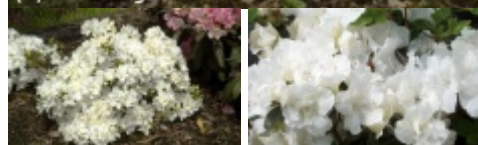

Rhododendron 'Panda'

azalia 'Panda'

Grupa Japanese Azalea (ind. Kurume Azalea &Kaempferi Azalea)

Bardzo gęsty, niski krzew o zwartym, poduszkowatym pokroju. Po 10 latach dorasta do 0,3 m wysokości i 0,6 m szerokości. Liście drobne, jasnozielone i błyszczące, pokryte z wierzchu srebrnym kutnerem. Kwiaty czysto białe, lejkowatego kształtu, szeroko otwarte, bez rysunku na płatkach, nieduże, od 4 do 4,7 cm średnicy, bardzo liczne. Rozwijają się w trzeciej dekadzie maja. Odmiana wymaga stanowisk zacisznych i osłoniętych, półcienistych lub słonecznych oraz gleb kwaśnych, umiarkowanie wilgotnych i próchnicznych oraz zimowego okrycia. Polecana do nasadzeń w ogrodach przydomowych i japońskich, w barwnych kompozycjach razem z innymi azaliami i karłowymi, zimozielonymi różanecznikami.

autorzy opisu tekstowego: Szkółkarstwo Ozdobne ULIŃSCY Danuta Ulińska

pochodzenie	odkrywca, hodowca (selekcjoner): P.A.Cox, 1973 Perth-Szkocja; wprowadzenie do handlu: 1979
grupa roślin	wrzosowate
grupa użytkowa	azalie japońskie
forma	krzew
siła wzrostu	roślina wolnorosnąca
pokrój	poduszkowaty
docelowa wysokość	od 0,2 m do 0,5 m

barwa liści (igieł)	jasnozielone
zimozieloność liści (igieł)	liście półzimozielone
rodzaj kwiatów	pojedyncze kwiatostan
barwa kwiatów	białe
pora kwitnienia	maj
nasłonecznienie	stanowisko półcieniste stanowisko słoneczne
wilgotność	podłoże umiarkowanie wilgotne
ph podłoża	odczyn kwaśny
rodzaj gleby	próchnicza
walory	ozdobne z kwiatów
zastosowanie	ogrody przydomowe
	roślina okrywowa
	ogrody skalne
	ogrody wrzosowiskowe
	ogrody orientalne
	rabaty
nagrody	pojemniki, balkony, tarasy w grupach
	AGM 2002;
strefa	7a