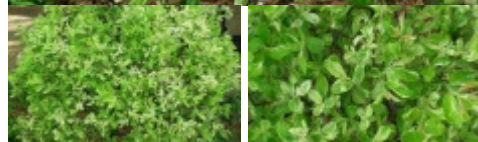

Salix cinerea 'Tricolor'

wierzba szara 'Tricolor'

(C) fot. Gabriel Tomżyński

Silnie rosnący krzew o wzniesionych pędach i dekoracyjnych liściach. Dorasta do 5 m średnicy. Często jest szczepiony na pniu i wówczas wymaga silnego cięcia 3-5 razy w czasie wegetacji. Liście trójbarwne, zielono-czerwono-białe. Niewybredny krzew, znoszący różne warunki, chociaż najbujniej rośnie na stanowiskach słonecznych i wilgotnych. Najpiękniej wygląda posadzony na tle roślin o spokojnym, ciemnym zabarwieniu.

autorzy opisu tekstowego: Magdalena Tomżyńska; Agencja Promocji Zieleni APZ

grupa roślin	liściaste
grupa użytkowa	liściaste krzewy
docelowa wysokość	od 2 m do 3 m
barwa liści (igieł)	wielobarwne, pstre lub obrzeżone
nasłonecznienie	stanowisko słoneczne
rodzaj gleby	przeciętna ogrodowa
walory	ozdobne z liści/igieł
zastosowanie	ogrody przydomowe
strefa	3