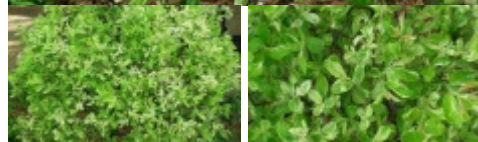

# Salix cinerea 'Tricolor'

wierzba szara 'Tricolor'

(C) fot. Gabriel Tomżyński

Silnie rosnący krzew o wzniesionych pędach i dekoracyjnych liściach. Dorasta do 5 m średnicy. Często jest szczepiony na pniu i wówczas wymaga silnego cięcia 3-5 razy w czasie wegetacji. Liście trójbarwne, zielono-czerwono-białe. Niewybredny krzew, znoszący różne warunki, chociaż najbujniej rośnie na stanowiskach słonecznych i wilgotnych. Najpiękniej wygląda posadzony na tle roślin o spokojnym, ciemnym zabarwieniu.

autorzy opisu tekstowego: Magdalena Tomżyńska; Agencja Promocji Zieleni APZ

grupa roślin	liściaste
grupa użytkowa	liściaste krzewy
docelowa wysokość	od 2 m do 3 m
barwa liści (igieł)	wielobarwne, pstre lub obrzeżone
nasłonecznienie	stanowisko słoneczne
rodzaj gleby	przeciętna ogrodowa
walory	ozdobne z liści/igieł
zastosowanie	ogrody przydomowe
strefa	3