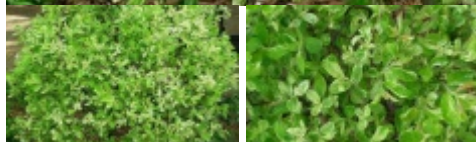

Salix cinerea 'Tricolor'

wierzba szara 'Tricolor'

Silnie rosnący krzew o wzniesionych pędach i dekoracyjnych liściach. Dorasta do 5 m średnicy. Często jest szczepiony na pniu i wówczas wymaga silnego cięcia 3-5 razy w czasie wegetacji. Liście trójbarwne, zielono-czerwono-białe. Niewybredny krzew, znoszący różne warunki, chociaż najbujniej rośnie na stanowiskach słonecznych i wilgotnych. Najpiękniej wygląda posadzony na tle roślin o spokojnym, ciemnym zabarwieniu.

autorzy opisu tekstowego: Magdalena Tomżyńska; Agencja Promocji Zieleni APZ

grupa roślin	liściaste
grupa użytkowa	liściaste krzewy
docelowa wysokość	od 2 m do 3 m
barwa liści (igieł)	wielobarwne, pstre lub obrzeżone
nasłonecznienie	stanowisko słoneczne
rodzaj gleby	przeciętna ogrodowa
walory	ozdobne z liści/igieł
zastosowanie	ogrody przydomowe
strefa	3