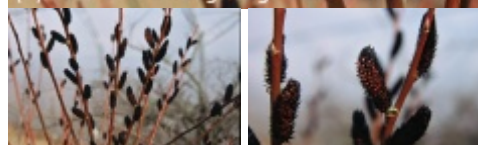

Salix gracilistyla 'Melanostachys'

wierzba smukłoszyjkowa 'Melanostachys'

Synonim łaciński: *Salix gracilistyla* 'Kurome'

(C) fot. Maria Bigoszyńska-Łazurcka

Wierzba o pędach wzniesionych. Oryginalne, prawie czarne kotki, w miarę rozwoju zmieniają barwę na czerwonożółtą. Toleruje wszelkie gleby, jest odporna na zanieczyszczenia środowiska, przydatna do ogrodów przydomowych i terenów zieleni, także zdewastowanych ekologicznie i zagrożonych. Całkowicie mrozoodporna.

autorzy opisu tekstowego: Piotr Muras; Agencja Promocji Zieleni APZ

grupa roślin	liściaste
grupa użytkowa	liściaste krzewy
strefa	6

Producenci *Salix gracilistyla* 'Melanostachys' w Polsce

ACROCONA Szkołki Drzew i Krzewów Ozdobnych
FRYSZKOWSCY Szkołka Drzew i Krzewów
KUJAWA Andrzej Szkołka „Bąblin”
KUROWSCY Szkołki
KUSIBAB-WYKA Aleksandra Gospodarstwo Ogrodnicze
ŁAZUCCY Gospodarstwo Szkołkarskie
SZMIT Szkołka
WAŻYŃSCY Szkołki Roślin Ozdobnych