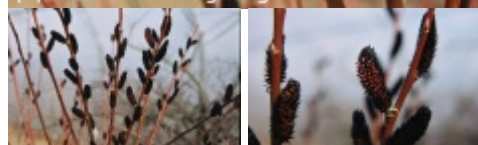

Salix gracilistyla 'Melanostachys'

wierzba smukłoszyjkowa 'Melanostachys'

Synonim łaciński: *Salix gracilistyla* 'Kurome'

(C) fot. Maria Bigoszyńska-Łazurcka

Wierzba o pędach wzniesionych. Oryginalne, prawie czarne kotki, w miarę rozwoju zmieniają barwę na czerwonożółtą. Toleruje wszelkie gleby, jest odporna na zanieczyszczenia środowiska, przydatna do ogrodów przydomowych i terenów zieleni, także zdewastowanych ekologicznie i zagrożonych. Całkowicie mrozoodporna.

autorzy opisu tekstowego: Piotr Muras; Agencja Promocji Zieleni APZ

grupa roślin

liściaste

grupa użytkowa

liściaste krzewy

strefa

6

Producenci *Salix gracilistyla* 'Melanostachys' w Polsce