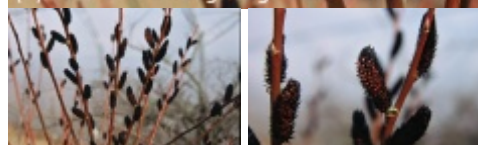

Salix gracilistyla 'Melanostachys'

wierzba smukłoszyjkowa 'Melanostachys'

Synonim łaciński: *Salix gracilistyla* 'Kurome'

(C) fot. Maria Bigoszyńska-Łazurcka

Wierzba o pędach wzniesionych. Oryginalne, prawie czarne kotki, w miarę rozwoju zmieniają barwę na czerwonożółtą. Toleruje wszelkie gleby, jest odporna na zanieczyszczenia środowiska, przydatna do ogrodów przydomowych i terenów zieleni, także zdewastowanych ekologicznie i zagrożonych. Całkowicie mrozoodporna.

autorzy opisu tekstowego: Piotr Muras; Agencja Promocji Zieleni APZ

grupa roślin	liściaste
grupa użytkowa	liściaste krzewy
strefa	6

Producenci *Salix gracilistyla* 'Melanostachys' w Polsce

ACROCONA Szkółki Drzew i Krzewów Ozdobnych
FRYSZKOWSCY Szkółka Drzew i Krzewów
KUJAWA Andrzej Szkółka „Bąblin”
KUROWSCY Szkółki
KUSIBAB-WYKA Aleksandra Gospodarstwo Ogrodnicze
ŁAZUCCY Gospodarstwo Szkółkarskie
SZMIT Szkółka
WAŻYŃSCY Szkółki Roślin Ozdobnych
ZDUNEK Szkółka