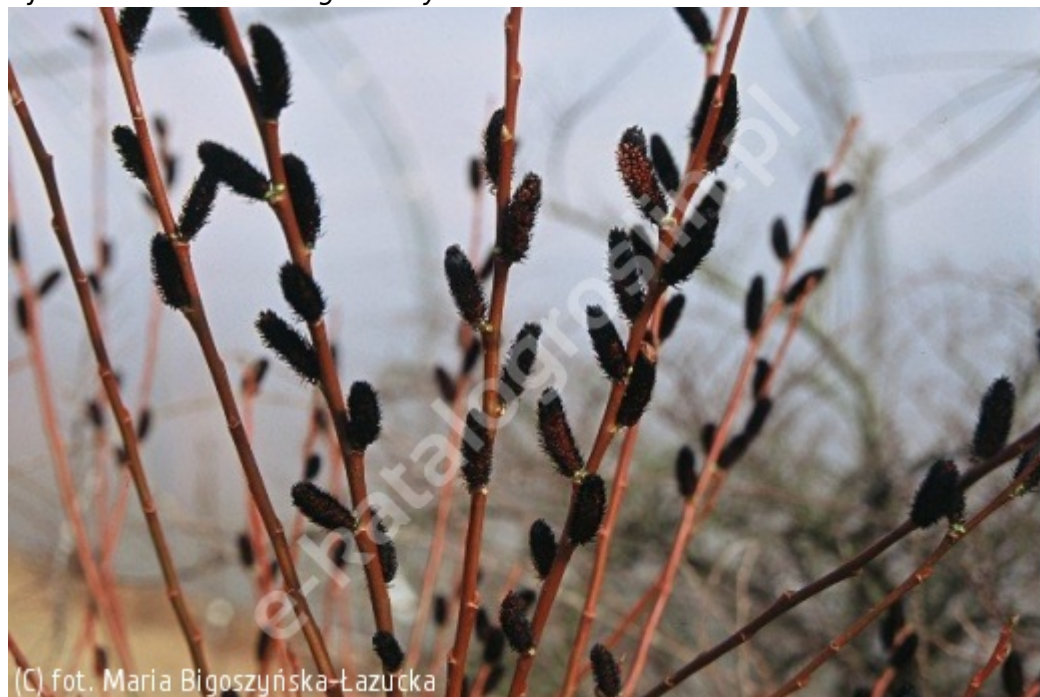

Salix gracilistyla 'Melanostachys'

wierzba smukłoszyjkowa 'Melanostachys'

Synonim łaciński: *Salix gracilistyla* 'Kurome'

(C) fot. Maria Bigoszyńska-Łazurcka

Wierzba o pędach wzniesionych. Oryginalne, prawie czarne kotki, w miarę rozwoju zmieniają barwę na czerwonożółtą. Toleruje wszelkie gleby, jest odporna na zanieczyszczenia środowiska, przydatna do ogrodów przydomowych i terenów zieleni, także zdewastowanych ekologicznie i zagrożonych. Całkowicie mrozoodporna.

autorzy opisu tekstowego: Piotr Muras; Agencja Promocji Zieleni APZ

grupa roślin	liściaste
grupa użytkowa	liściaste krzewy
strefa	6

Producenci *Salix gracilistyla* 'Melanostachys' w Polsce

ACROCONA Szkółki Drzew i Krzewów Ozdobnych
FRYSZKOWSCY Szkółka Drzew i Krzewów
KUJAWA Andrzej Szkółka „Bąblin”
KUROWSCY Szkółki
KUSIBAB-WYKA Aleksandra Gospodarstwo Ogrodnicze
ŁAZUCCY Gospodarstwo Szkółkarskie
SZMIT Szkółka
WAŻYŃSCY Szkółki Roślin Ozdobnych
ZDUNEK Szkółka