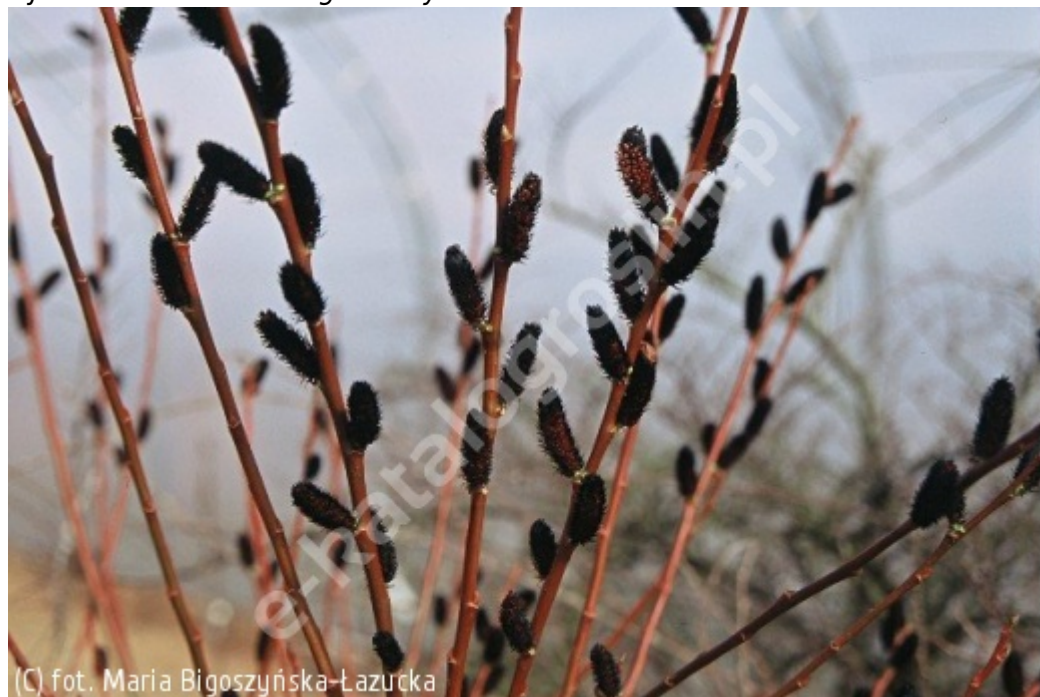

Salix gracilistyla 'Melanostachys'

wierzba smukłoszyjkowa 'Melanostachys'

Synonim łaciński: *Salix gracilistyla* 'Kurome'

(C) fot. Maria Bigoszyńska-Łazurcka

Wierzba o pędach wzniesionych. Oryginalne, prawie czarne kotki, w miarę rozwoju zmieniają barwę na czerwonożółtą. Toleruje wszelkie gleby, jest odporna na zanieczyszczenia środowiska, przydatna do ogrodów przydomowych i terenów zieleni, także zdewastowanych ekologicznie i zagrożonych. Całkowicie mrozoodporna.

autorzy opisu tekstowego: Piotr Muras; Agencja Promocji Zieleni APZ

grupa roślin	liściaste
grupa użytkowa	liściaste krzewy
strefa	6

Producenci *Salix gracilistyla* 'Melanostachys' w Polsce

ACROCONA Szkołki Drzew i Krzewów Ozdobnych
FRYSZKOWSCY Szkołka Drzew i Krzewów
KUJAWA Andrzej Szkołka „Bąblin”
KUROWSCY Szkołki
KUSIBAB-WYKA Aleksandra Gospodarstwo Ogrodnicze
ŁAZUCCY Gospodarstwo Szkołkarskie
SZMIT Szkołka
WAŻYŃSCY Szkołki Roślin Ozdobnych