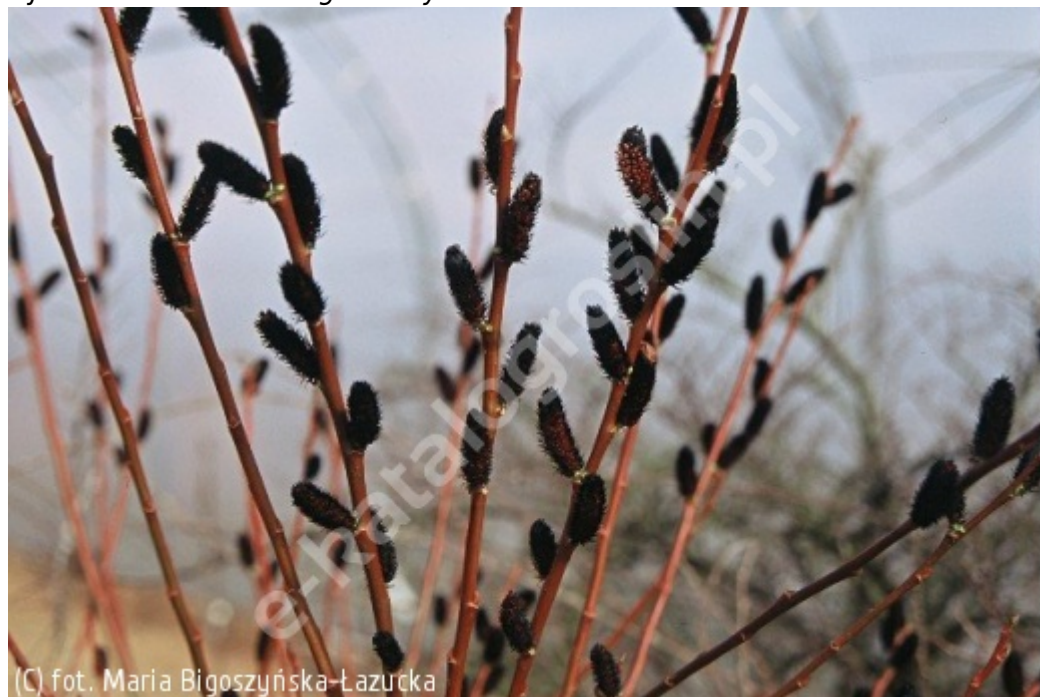

Salix gracilistyla 'Melanostachys'

wierzba smukłoszyjkowa 'Melanostachys'

Synonim łaciński: *Salix gracilistyla* 'Kurome'

(C) fot. Maria Bigoszyńska-Łazurcka

Wierzba o pędach wzniesionych. Oryginalne, prawie czarne kotki, w miarę rozwoju zmieniają barwę na czerwonożółtą. Toleruje wszelkie gleby, jest odporna na zanieczyszczenia środowiska, przydatna do ogrodów przydomowych i terenów zieleni, także zdewastowanych ekologicznie i zagrożonych. Całkowicie mrozoodporna.

autorzy opisu tekstowego: Piotr Muras; Agencja Promocji Zieleni APZ

grupa roślin

liściaste

grupa użytkowa

liściaste krzewy

strefa

6

Producenci *Salix gracilistyla* 'Melanostachys' w Polsce