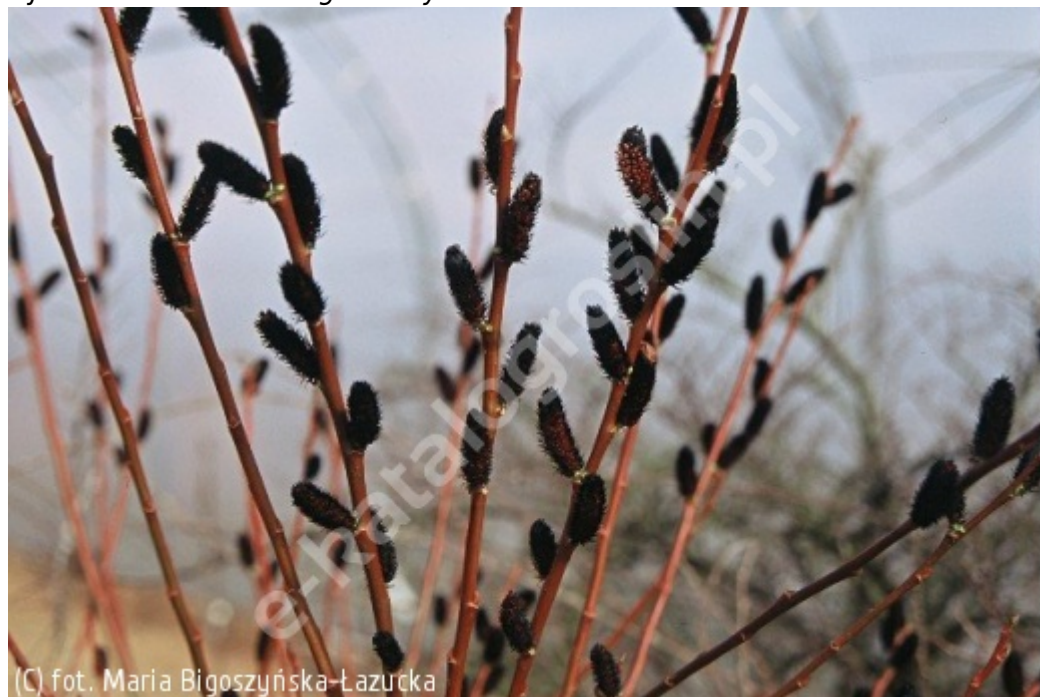

Salix gracilistyla 'Melanostachys'

wierzba smukłoszyjkowa 'Melanostachys'

Synonim łaciński: *Salix gracilistyla* 'Kurome'

(C) fot. Maria Bigoszyńska-Lazurcka

Wierzba o pędach wzniesionych. Oryginalne, prawie czarne kotki, w miarę rozwoju zmieniają barwę na czerwonożółtą. Toleruje wszelkie gleby, jest odporna na zanieczyszczenia środowiska, przydatna do ogrodów przydomowych i terenów zieleni, także zdewastowanych ekologicznie i zagrożonych. Całkowicie mrozoodporna.

autorzy opisu tekstowego: Piotr Muras; Agencja Promocji Zieleni APZ

| | |
|----------------|------------------|
| grupa roślin | liściaste |
| grupa użytkowa | liściaste krzewy |
| strefa | 6 |

Producenci *Salix gracilistyla* 'Melanostachys' w Polsce