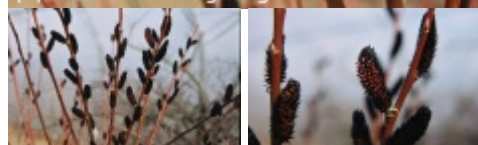

Salix gracilistyla 'Melanostachys'

wierzba smukłoszyjkowa 'Melanostachys'

Synonim łaciński: *Salix gracilistyla* 'Kurome'

(C) fot. Maria Bigoszyńska-Lazurcka

Wierzba o pędach wzniesionych. Oryginalne, prawie czarne kotki, w miarę rozwoju zmieniają barwę na czerwonożółtą. Toleruje wszelkie gleby, jest odporna na zanieczyszczenia środowiska, przydatna do ogrodów przydomowych i terenów zieleni, także zdewastowanych ekologicznie i zagrożonych. Całkowicie mrozoodporna.

autorzy opisu tekstowego: Piotr Muras; Agencja Promocji Zieleni APZ

| | |
|----------------|------------------|
| grupa roślin | liściaste |
| grupa użytkowa | liściaste krzewy |
| strefa | 6 |

Producenci *Salix gracilistyla* 'Melanostachys' w Polsce