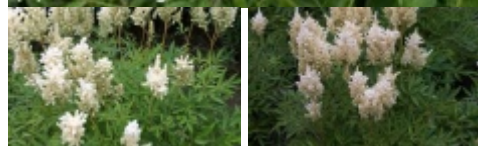

# Astilbe 'Weisse Gloria'

tawułka 'Weisse Gloria'

Grupa Arendsii

Synonim łaciński: *Astilbe* 'White Gloria'

Bylina o pierzastych, błyszczących, ciemnozielonych liściach oraz – ładnie z nimi kontrastujących - dużych, białych, dobrze wypełnionych, wiechowatych kwiatostanach, które pojawiają się latem (VII). Odmiana z Grupy Arendsii, uważana za jedną z najlepszych biało kwitnących tawulek. Roślina osiąga wysokość 60-70 cm. Wymaga wilgotnego, żyznego podłoża. Polecana na rabaty, do miejsc półcienistych (szczególnie, jeśli gleba jest uboga i łatwo wysycha), najlepiej wygląda sadzona w grupach, także nad wodą. Nadaje się na obwódki, do pojemników tarasowych i na kwiaty cięte, które można też zasuszać.

autorzy opisu tekstowego: Alicja Cecot; Związek Szkółkarzy Polskich

pochodzenie pierwsza publikacja: 1924; odkrywca, hodowca (selekcjoner): Georg Arends Niemcy

grupa roślin byliny

grupa użytkowa byliny

forma bylina

siła wzrostu wzrost typowy dla gatunku

pokrój kępiasty

docelowa wysokość od 0,5 m do 1 m

barwa liści (igieł)	ciemnozielone
rodzaj kwiatów	kwiatostan
barwa kwiatów	białe
pora kwitnienia	lipiec sierpień
nastonecznienie	stanowisko półcieniste
wilgotność	podłoże wilgotne
ph podłoża	odczyn lekko kwaśny do obojętnego
rodzaj gleby	próchniczna
walory	ozdobne z kwiatów ozdobne z liści/igieł
zastosowanie	ogrody przydomowe
	parki
	kompozycje naturalistyczne (parki i ogrody)
	rabaty
	pojemniki, balkony, tarasy
strefa	kwiaty cięte
	suche bukiety
	w grupach
strefa	6