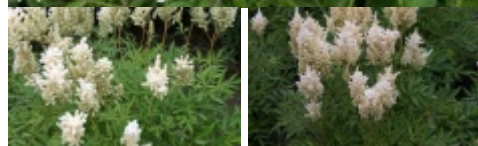

# Astilbe 'Weisse Gloria'

tawułka 'Weisse Gloria'

Grupa Arendsii

Synonim łaciński: *Astilbe* 'White Gloria'

(C) fot. Grzegorz Falkowski

Bylina o pierzastych, błyszczących, ciemnozielonych liściach oraz – ładnie z nimi kontrastujących - dużych, białych, dobrze wypełnionych, wiechowatych kwiatostanach, które pojawiają się latem (VII). Odmiana z Grupy Arendsii, uważana za jedną z najlepszych biało kwitnących tawulek. Roślina osiąga wysokość 60-70 cm. Wymaga wilgotnego, żyznego podłoża. Polecana na rabaty, do miejsc półcienistych (szczególnie, jeśli gleba jest uboga i łatwo wysycha), najlepiej wygląda sadzona w grupach, także nad wodą. Nadaje się na obwódki, do pojemników tarasowych i na kwiaty cięte, które można też zasuszać.

autorzy opisu tekstowego: Alicja Cecot; Związek Szkółkarzy Polskich

pochodzenie pierwsza publikacja: 1924; odkrywca, hodowca (selekcjoner): Georg Arends Niemcy

grupa roślin byliny

grupa użytkowa byliny

forma bylina

siła wzrostu wzrost typowy dla gatunku

pokrój kępiasty

docelowa wysokość od 0,5 m do 1 m

barwa liści (igieł)	ciemnozielone
rodzaj kwiatów	kwiatostan
barwa kwiatów	białe
pora kwitnienia	lipiec sierpień
nastonecznienie	stanowisko półcieniste
wilgotność	podłoże wilgotne
ph podłoża	odczyn lekko kwaśny do obojętnego
rodzaj gleby	próchnicza
walory	ozdobne z kwiatów ozdobne z liści/igieł
zastosowanie	ogrody przydomowe
	parki
	kompozycje naturalistyczne (parki i ogrody)
	rabaty
	pojemniki, balkony, tarasy
strefa	kwiaty cięte
	suche bukiety
	w grupach
strefa	6