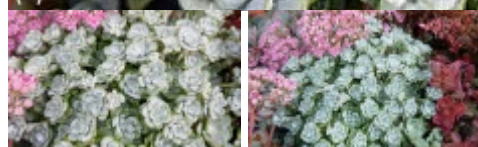

Sedum spathulifolium 'Cape Blanco'

rozchodnik łopatkowaty 'Cape Blanco'

Synonim łaciński: *Gormania spathulifolia* 'Cape Blanco';

(C) fot. VITROFLORA

Drobny rozchodnik o interesującym zabarwieniu liści i kontrastujących z nim kwiatach. Bylina zimozielona, z liśćmi tworzącymi małe rozety na krótkich pędach bocznych. Osiąga zaledwie 5 cm wysokości. Liście mięsiste, szerokołopatkowate, gładkie, z krótkim, wygiętym na zewnątrz spiczastym wierzchołkiem, szarzielone, ale z grubym, białym, woskowym nalotem. Cała roślina wygląda srebrzyściebiało. Starsze liście bywają na brzegach silnie zaczerwienione. Kwiaty żółte, zebrane w płaskie nibybaldachy, na pędach wysokości do 10 cm. Rozwijają się od maja do lipca. Rozchodnik ten jest delikatny. Uprawiać go trzeba w glebie piaszczystej, ubogiej w wapń. Wymaga stanowiska słonecznego. W miejscach wilgotniejszych pędy łatwo opadają, przez co zanika poduszkowy pokrój całej rośliny. Pędy szybko zakorzeniają się, przez co powstaje więcej mniejszych roślin. Rozchodnik mniej odporny na mrozy. Znajduje zastosowanie w ogrodach skalnych, zwłaszcza do sadzenia na suchych murkach i w szczelinach między większymi kamieniami. Ilość roślin na 1 m² - do 16 sztuk.

barwa liści (igieł)	szare, niebieskawe, srebrzyste
zimozieloność liści (igieł)	liście zimozielone
rodzaj kwiatów	pojedyncze kwiatostan
barwa kwiatów	żółte
pora kwitnienia	czerwiec lipiec
naświetlenie	stanowisko słoneczne
wilgotność	podłoże suche
ph podłoża	roślina tolerancyjna
rodzaj gleby	piaszczysta
walory	ciekawy pokrój ozdobne z liści/igieł
zastosowanie	ogrody przydomowe ogrody skalne pojemniki, balkony, tarasy
strefa	7