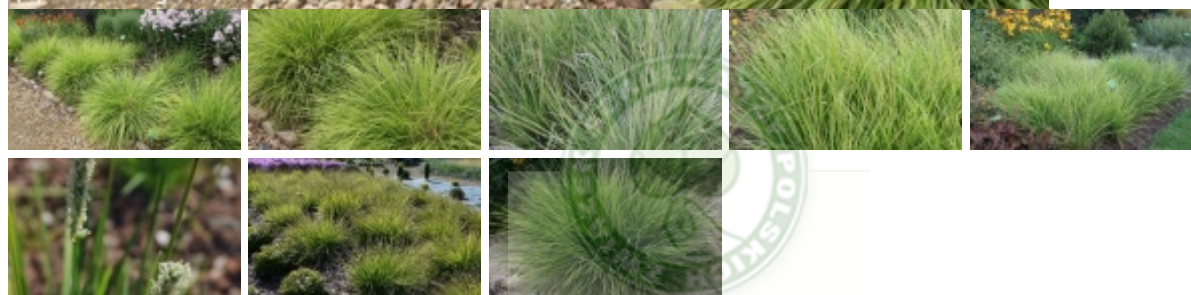

Sesleria autumnalis

sesleria jesienna

(C) fot. Grzegorz Falkowski

Niewysoka zimozielona trawa pochodząca z południa Europy, dorastająca do 40 cm wysokości. Tworzy półkuliste gęste kępy wąskich, zielonocytrynowych liści. Blaszki liściowe mają do 4 mm szerokości i do 20-30 cm długości, są szorstkie w dotyku. Kwiaty są zebrane w wąskie, kłosokształtne wiechy wyrastając niewiele ponad liście, rozwijają się od lipca do sierpnia. Roślina odporna na mróz, preferuje gleby wapienne, przepuszczalne, umiarkowanie wilgotne lub suche, stanowiska od słonecznych po półcieniste. Niewymagająca i trwała trawa polecana do sadzenia w dużych grupach w ogrodach i parkach oraz do tworzenia obwódek rabat i kwietników.

autorzy opisu tekstowego: Grzegorz Falkowski; Związek Szkółkarzy Polskich

zasięg geograficzny	Południe Europy
grupa roślin	byliny
grupa użytkowa	byliny
forma	bylina
siła wzrostu	wzrost typowy dla gatunku
pokrój	kępiasty

docelowa wysokość	od 0,2 m do 0,5 m
barwa liści (igieł)	jasnozielone
zimozieloność liści (igieł)	liście opadające na zimę
rodzaj kwiatów	kwiatostan
barwa kwiatów	białe
pora kwitnienia	lipiec sierpień
nastonecznienie	stanowisko półcieniste stanowisko słoneczne
wilgotność	podłoże suche podłoże umiarkowanie wilgotne
ph podłoża	odczyn zasadowy
rodzaj gleby	przeciętna ogrodowa
walory	ciekawy pokrój ozdobne z liści/igieł
	ogrody przydomowe parki zieleń publiczna roślina okrywowa
zastosowanie	ogrody skalne ogrody wrzosowiskowe ogrody orientalne rabaty pojemniki, balkony, tarasy w grupach
strefa	4