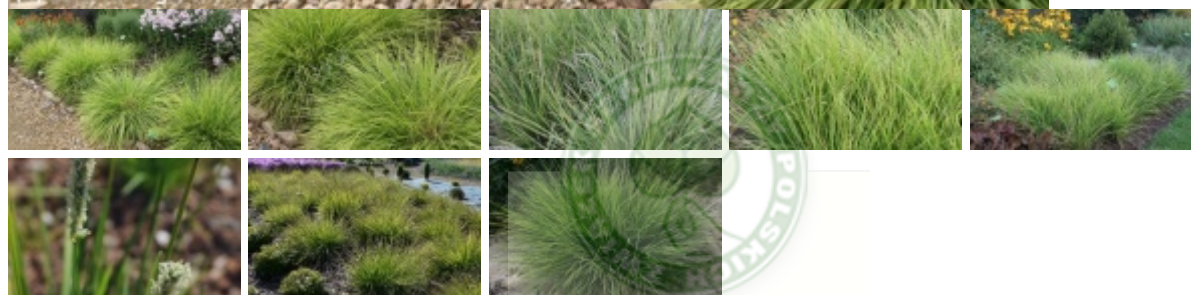

# Sesleria autumnalis

sesleria jesienna

(C) fot. Grzegorz Falkowski

Niewysoka zimozielona trawa pochodząca z południa Europy, dorastająca do 40 cm wysokości. Tworzy półkuliste gęste kępy wąskich, zielonocytrynowych liści. Blaszki liściowe mają do 4 mm szerokości i do 20-30 cm długości, są szorstkie w dotyku. Kwiaty są zebrane w wąskie, kłosokształtne wiechy wyrastając niewiele ponad liście, rozwijają się od lipca do sierpnia. Roślina odporna na mróz, preferuje gleby wapienne, przepuszczalne, umiarkowanie wilgotne lub suche, stanowiska od słonecznych po półcieniste. Niewymagająca i trwała trawa polecana do sadzenia w dużych grupach w ogrodach i parkach oraz do tworzenia obwódek rabat i kwietników.

autorzy opisu tekstowego: Grzegorz Falkowski; Związek Szkółkarzy Polskich

zasięg geograficzny	Południe Europy
grupa roślin	byliny
grupa użytkowa	byliny
forma	bylina
siła wzrostu	wzrost typowy dla gatunku
pokrój	kępiasty

docelowa wysokość	od 0,2 m do 0,5 m
barwa liści (igieł)	jasnozielone
zimozieloność liści (igieł)	liście opadające na zimę
rodzaj kwiatów	kwiatostan
barwa kwiatów	białe
pora kwitnienia	lipiec sierpień
nastonecznienie	stanowisko półcieniste stanowisko słoneczne
wilgotność	podłoże suche podłoże umiarkowanie wilgotne
ph podłoża	odczyn zasadowy
rodzaj gleby	przeciętna ogrodowa
walory	ciekawy pokrój ozdobne z liści/igieł
	ogrody przydomowe parki zieleń publiczna roślina okrywowa
zastosowanie	ogrody skalne ogrody wrzosowiskowe ogrody orientalne rabaty pojemniki, balkony, tarasy w grupach
strefa	4