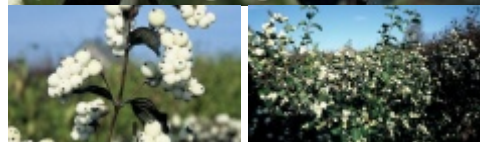

Symphoricarpos ×doorenbosii 'White Hedge'

śnieguliczka Doorenbosa 'White Hedge'

(C) fot. Maria Bigoszyńska-Lazucka

Wyprostowany krzew, dorastający do 1,5 m wys. Kwiaty niewielkie, różowobiałe, w wydłużonych gronach, VI. Owoce białe, okrągłe, w regularnych gronach, długo utrzymują się na krzewie. Tolerancyjny krzew, dobrze rosnący na ubogich glebach. Nadaje się na żywopłoty formowane i swobodne grupy.

autorzy opisu tekstowego: Magdalena Tomżyńska; Agencja Promocji Zieleni APZ

grupa roślin	liściaste
grupa użytkowa	liściaste krzewy
docelowa wysokość	od 1 m do 2 m
barwa kwiatów	różowe
pora kwitnienia	czerwiec
owoce	białe
nasłonecznienie	stanowisko półcieniste stanowisko słoneczne
wilgotność	roślina tolerancyjna
rodzaj gleby	roślina tolerancyjna