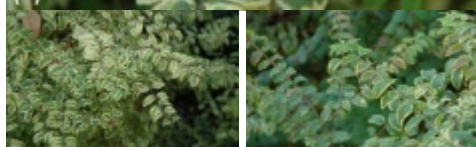

Symphoricarpos orbiculatus 'Foliis Variegatis'

śnieguliczka koralowa 'Foliis Variegatis'

Synonim łaciński: *Symphoricarpos orbiculatus* 'Variegatus'

(C) fot. Monika Pawlonka

Mały, zwarty krzew o zaokrąglonym pokroju i interesującym zabarwieniu liści. Dorasta do 1-1,5 m wys. Pędy dekoracyjne, łukowato wygięte lub prawie płasko ułożone, cienkie, młode gęsto omszone. Liście eliptyczne, 1,5-3,5 cm dł., omszone, regularnie, dwustronnie rozłożone na pędach, ciemnozielone, intensywnie żółto nakrapiane i zazwyczaj z żółtym marginesem. Odmiana nie zawiązuje kwiatów. Dość dobrze znosi cięcie i zagęszcza się. Pojawiające się czasami pędy rewersyjne z zielonymi liśćmi należy regularnie usuwać, a co jakiś czas odmłodzić cały krzew poprzez krótkie przycięcie wszystkich pędów. Gatunek mniej wytrzymały na mrozy, suszę, ale bardziej wymagający, niż śnieguliczka biała, na stanowiska słoneczne i cieniste. Polecana na żywopłoty i do zestawień kolorystycznych w większych ogrodach i zieleni osiedlowej.

autorzy opisu tekstowego: TOMŻYŃSKI Szkołka Roślin Gabriel Tomżyński

pochodzenie	wprowadzenie do handlu: ok.1837 Wielka Brytania
grupa roślin	liściaste
grupa użytkowa	liściaste krzewy
forma	krzew
siła wzrostu	wzrost typowy dla gatunku
pokrój	krzewiasty wyprostowany przewisający (płaczący, zwisty)

docelowa wysokość	od 1 m do 2 m
barwa liści (igieł)	wielobarwne, pstre lub obrzeżone
zimozieloność liści (igieł)	liście opadające na zimę
nastłonecznienie	stanowisko cieniste stanowisko półcieniste stanowisko słoneczne
wilgotność	podłoże umiarkowanie wilgotne roślina tolerancyjna
ph podłoża	roślina tolerancyjna
rodzaj gleby	przeciętna ogrodowa roślina tolerancyjna
walory	ozdobne z liści/igieł
zastosowanie	ogrody przydomowe parki zieleń publiczna żywoptót
strefa	5a