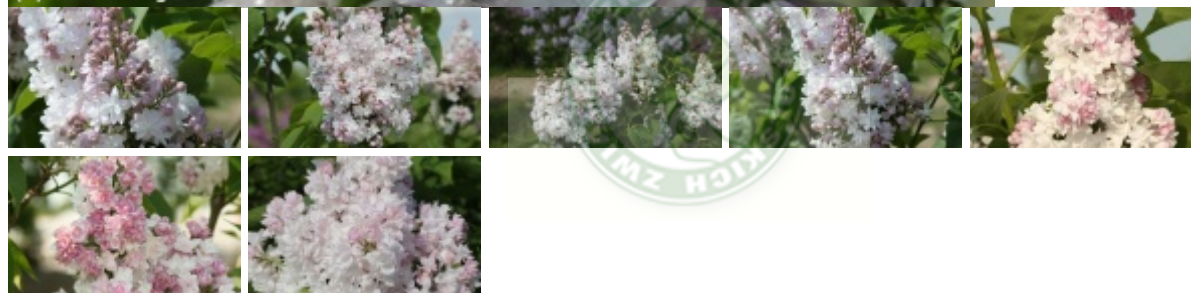

(C) fot. Grzegorz Falkowski

Rozłożysty krzew lub niewielkie drzewo o pełnych, różowoperłowych kwiatach zebranych w duże wiechy. W sprzyjających warunkach osiąga ponad 3 m wysokości. W sprzedaży jest oferowana w postaci tradycyjnego krzewu lub w formie drzewka z uformowaną koroną. W maju z lilaróżowych pąków kwiatowych rozwijają się duże, pełne kwiaty w kolorze różowoperłowym, zebrane w okazałe, często podwójne wiechy o długości do 25 cm. Kwitnące pędy można ścinać i umieszczać w wazonach (aby przedłużyć trwałość kwiatów, końcówki pędów przed wstawieniem do wody należy przez krótką chwilę zaparzać we wrzątku). Liście mają barwę ciemnozieloną, są skórzaste i błyszczące. Sercowate blaszki liściowe są osadzone na niezbyt długich ogonkach. Odmiana uzyskana w Moskwie przez Leonida Kolesnikowa w 1947 r. Krzew łatwy w uprawie, odporny na mróz. Najlepiej rośnie na glebach żyznych, wilgotnych i przepuszczalnych o odczynie od obojętnego do lekko zasadowego, ale równie dobrze rośnie na glebach mniej urodzajnych. Wykazuje tolerancję na okresowy niedobór wody, natomiast nie lubi gleb ciężkich i zalewanych. Ciepła, słoneczna pogoda w okresie lata sprzyja zawiązywaniu pąków kwiatowych na przyszły rok, dlatego krzewy należy sadzić w miejscach słonecznych. Po kwitnieniu, przede wszystkim ze względów estetycznych, warto usuwać pozostałości kwiatostanów, które dosyć długo utrzymują się na krzewach stanowiąc ich wątpliwą ozdobę. Rośliny rozmnażane przez szczepienie dają odrosty z podkładki, które należy systematycznie usuwać. Takie rośliny warto posadzić nieco głębiej, poniżej miejsca szczepienia, tak aby wytworzyły własne korzenie i z czasem się „usamodzielniały”. Krzewy lilaków bardzo dobrze radzą sobie w warunkach miejskich. Nierzadko spotyka się stare okazy na osiedlach mieszkaniowych, gdzie mimo trudnych warunków