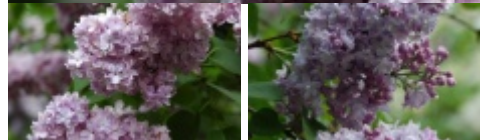

# *Syringa vulgaris* 'Maréchal Lannes'

lilak pospolity 'Maréchal Lannes'

Silnie rosnący, gęsto ugałęziony krzew o wzniesionym pokroju, do 4 m wys. Czasami przybiera formę drzewkowatą. Liście sercowate, zielone, błyszczące, gładkie. Kwiaty duże, pełne, jasnofioletowe, pachnące, zebrane w wydłużone, sterczące, gęste wiechy, 30 cm dł., V. Kwitnie bardzo obficie. Najlepiej rośnie w słońcu, na glebach żyznych, próchnicznych, gorzej na glebach ciężkich i zalewanych. Dobrze znosi suszę i środowisko miejskie. Kwiaty bez szkody dla rośliny można ścinać do wazonu. Doskonała roślina parkowa i ogrodowa.

autorzy opisu tekstowego: TOMŻYŃSKI Szkółka Roślin Magdalena Tomżyńska

|                     |   |
|---------------------|---|
| pochodzenie         | odkrywca, hodowca (selekcjoner): Victor Lemoine (1823-1911), 1910 Nances, Francja |
| grupa roślin        | liściaste   |
| grupa użytkowa      | liściaste krzewy  |
| forma               | małe drzewo lub duży krzew  |
| siła wzrostu        | wzrost typowy dla gatunku   |
| pokrój              | krzewiasty wyprostowany   |
| docelowa wysokość   | od 2 m do 3 m<br>od 3 m do 5 m  |
| barwa liści (igieł) | ciemnozielone   |

zimozieloność liści (igieł) liście opadające na zimę

|                 |  |
|-----------------|--|
| rodzaj kwiatów  | pełne<br>pachnące<br>kwiatostan                                |
| barwa kwiatów   | fioletowe  |
| pora kwitnienia | maj  |
| nastonecznienie | stanowisko półcieniste<br>stanowisko słoneczne                 |
| wilgotność      | podłoże umiarkowanie wilgotne<br>roślina tolerancyjna          |
| ph podłoża      | roślina tolerancyjna   |
| rodzaj gleby    | przeiętna ogrodowa<br>roślina tolerancyjna                     |
| walory          | pachnące kwiaty<br>ozdobne z kwiatów                           |
| zastosowanie    | ogrody przydomowe<br>parki<br>zieleń publiczna<br>kwiaty cięte |
| strefa          | 5a   |