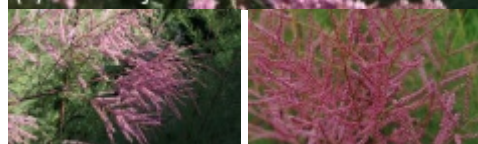

Tamarix ramosissima 'Pink Cascade'

tamaryszek pięciopręcikowy 'Pink Cascade'

Krzew o rozłożystym, luźnym pokroju. Wys. i szer. 2-3 m. Liście zredukowane, łuskowate, szarozielone. Kwiaty ciemnoróżowe rozwijają się od VII do VIII. Toleruje wszelkie, niezbyt ciężkie gleby; zarówno suche jak i wilgotne, kwaśne i alkaliczne, znosi zasolenie. Lubi stanowiska ciepłe, w pełni nasłonecznione. Jest dość wrażliwy na mrozy.

autorzy opisu tekstowego: Piotr Muras; Agencja Promocji Zieleni APZ

grupa roślin	liściaste
grupa użytkowa	liściaste krzewy
strefa	6b

Producenci *Tamarix ramosissima* 'Pink Cascade' w Polsce

KUROWSCY Szkółki
ŁAZUCCY Gospodarstwo Szkółkarskie
PIECH Szkółka
SZMIT Szkółka