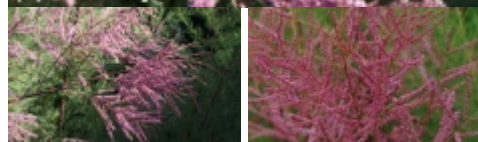

Tamarix ramosissima 'Pink Cascade'

tamaryszek pięciopręcikowy 'Pink Cascade'

Krzew o rozłożystym, luźnym pokroju. Wys. i szer. 2-3 m. Liście zredukowane, łuskowate, szarozielone. Kwiaty ciemnoróżowe rozwijają się od VII do VIII. Toleruje wszelkie, niezbyt ciężkie gleby; zarówno suche jak i wilgotne, kwaśne i alkaliczne, znosi zasolenie. Lubi stanowiska ciepłe, w pełni nasłonecznione. Jest dość wrażliwy na mrozy.

autorzy opisu tekstowego: Piotr Muras; Agencja Promocji Zieleni APZ

| | |
|----------------|------------------|
| grupa roślin | liściaste |
| grupa użytkowa | liściaste krzewy |
| strefa | 6b |

Producenci *Tamarix ramosissima* 'Pink Cascade' w Polsce