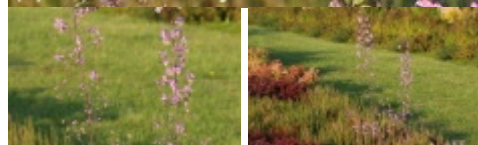

# *Thalictrum delavayi*

rutewka Delavay'a

Synonim łaciński: *Thalictrum dipterocarpum* HORT.

(C) fot. Łukasz Gajkowski

Okazała bylina wyrastająca do 60-150 cm. Łodygi wzniesione, cienkie, w górnej części kanciaste. Liście trzykrotnie trójdzielne, z wierzchu jasnozielone, od spodu niebieskawe. Kwiaty z pręcikami o zwisających nitkach, barwy bladolila, w wąskostożkowatych, luźnych kwiatostanach, w VII-VIII. Kwiaty tworzą wiechy luźnej budowy z wieloma rozgałęzieniami. Lubi gleby dość kwaśne. Dobrze rośnie w stanowisku słonecznym lub w lekkim półcieniu. W głębokim cieniu i zbyt suchym miejscu łatwo ginie. Doskonala na rabaty w małych grupach po 3-10 razem. Liczba roślin na 1 m<sup>2</sup> - 7.