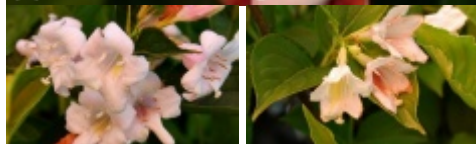

# Weigela 'Candida'

krzewuszką 'Candida'

Grupa White-flowered

Synonim łaciński: *Weigela 'Avalanche'*

(C) fot. Gabriel Tomżyński

Średniej wielkości, wyprostowany krzew z przewisającymi zewnętrznymi pędami. Dorasta do 2,5 m wys. i 3 m szer. Liście duże, 9-15 x 5-9 cm, owalne z zaokrąglonym końcem, jasnozielone. Pąki kwiatowe żółtozielone. Kwiaty dość duże, 3,5 cm śr., dzwonkowate ze zrośniętym do połowy kielichem, cylindryczne, 5-krotne, białe z widoczną żółtą plamą w gardle, lekko błyszczące, VI. Kwiaty zebrane w niewielkie wiechy złożone z 5-9 kwiatów, wyrastające w kątach liści na krótkich pędach bocznych, wzdłuż zeszlęcanych gałęzi. Stanowisko słoneczne lub lekko cieniście. Toleruje wszystkie ogrodowe wilgotne i żyzne gleby, kwaśne do lekko alkalicznych. Odmiana relatywnie odporna na mróz, ale przemarza w surowe zimy. Polecany do sadzenia w ogrodach, parkach i osiedlach.

autorzy opisu tekstowego: TOMŻYŃSKI Szkołka Roślin Magdalena Tomżyńska

pochodzenie	odkrywca, hodowca (selekcjoner): Thibault i Keteleer, ca. 1879 Sceaux, Francja,
grupa roślin	liściaste
grupa użytkowa	liściaste krzewy
forma	krzew
siła wzrostu	roślina szybko rosnąca wzrost typowy dla gatunku
pokrój	krzewiasty wyprostowany

docelowa wysokość	od 1 m do 2 m
barwa liści (igieł)	jasnozielone
zimozieloność liści (igieł)	liście opadające na zimę
rodzaj kwiatów	pojedyncze kwiatostan
barwa kwiatów	białe
pora kwitnienia	czerwiec
nasłonecznienie	stanowisko słoneczne
wilgotność	podłoże umiarkowanie wilgotne
ph podłoża	roślina tolerancyjna odczyn lekko kwaśny do obojętnego odczyn zasadowy
rodzaj gleby	przeiętna ogrodowa próchnicza
walory	ozdobne z kwiatów
zastosowanie	ogrody przydomowe parki zieleń publiczna szpaler w grupach
strefa	6a