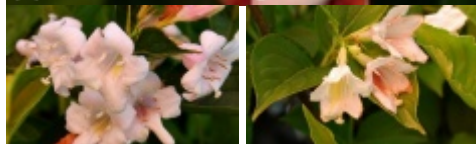

Weigela 'Candida'

krzewuska 'Candida'

Grupa White-flowered

Synonim łaciński: *Weigela 'Avalanche'*

(C) fot. Gabriel Tomżyński

Średniej wielkości, wyprostowany krzew z przewisającymi zewnętrznymi pędami. Dorasta do 2,5 m wys. i 3 m szer. Liście duże, 9-15 x 5-9 cm, owalne z zaokrąglonym końcem, jasnozielone. Pąki kwiatowe żółtozielone. Kwiaty dość duże, 3,5 cm śr., dzwonkowate ze zrośniętym do połowy kielichem, cylindryczne, 5-krotne, białe z widoczną żółtą plamą w gardle, lekko błyszczące, VI. Kwiaty zebrane w niewielkie wiechy złożone z 5-9 kwiatów, wyrastające w kątach liści na krótkich pędach bocznych, wzdłuż zeszlęcanych gałęzi. Stanowisko słoneczne lub lekko cieniste. Toleruje wszystkie ogrodowe wilgotne i żyzne gleby, kwaśne do lekko alkalicznych. Odmiana relatywnie odporna na mróz, ale przemarza w surowe zimy. Polecany do sadzenia w ogrodach, parkach i osiedlach.

autorzy opisu tekstowego: TOMŻYŃSKI Szkołka Roślin Magdalena Tomżyńska

pochodzenie	odkrywca, hodowca (selekcjoner): Thibault i Keteleer, ca. 1879 Sceaux, Francja,
grupa roślin	liściaste
grupa użytkowa	liściaste krzewy
forma	krzew
siła wzrostu	roślina szybko rosnąca wzrost typowy dla gatunku
pokrój	krzewiasty wyprostowany

docelowa wysokość	od 1 m do 2 m
barwa liści (igieł)	jasnozielone
zimozieloność liści (igieł)	liście opadające na zimę
rodzaj kwiatów	pojedyncze kwiatostan
barwa kwiatów	białe
pora kwitnienia	czerwiec
nasłonecznienie	stanowisko słoneczne
wilgotność	podłoże umiarkowanie wilgotne
ph podłoża	roślina tolerancyjna odczyn lekko kwaśny do obojętnego odczyn zasadowy
rodzaj gleby	przeiętna ogrodowa próchniczna
walory	ozdobne z kwiatów
zastosowanie	ogrody przydomowe parki zieleń publiczna szpaler w grupach
strefa	6a