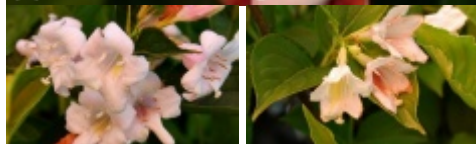

Weigela 'Candida'

krzewuszką 'Candida'

Grupa White-flowered

Synonim łaciński: *Weigela 'Avalanche'*

(C) fot. Gabriel Tomżyński

Średniej wielkości, wyprostowany krzew z przewisającymi zewnętrznymi pędami. Dorasta do 2,5 m wys. i 3 m szer. Liście duże, 9-15 x 5-9 cm, owalne z zaokrąglonym końcem, jasnozielone. Pąki kwiatowe żółtozielone. Kwiaty dość duże, 3,5 cm śr., dzwonkowate ze zrośniętym do połowy kielichem, cylindryczne, 5-krotne, białe z widoczną żółtą plamą w gardle, lekko błyszczące, VI. Kwiaty zebrane w niewielkie wiechy złożone z 5-9 kwiatów, wyrastające w kątach liści na krótkich pędach bocznych, wzdłuż zeszlęcanych gałęzi. Stanowisko słoneczne lub lekko cieniście. Toleruje wszystkie ogrodowe wilgotne i żyzne gleby, kwaśne do lekko alkalicznych. Odmiana relatywnie odporna na mróz, ale przemarza w surowe zimy. Polecany do sadzenia w ogrodach, parkach i osiedlach.

autorzy opisu tekstowego: TOMŻYŃSKI Szkołka Roślin Magdalena Tomżyńska

pochodzenie	odkrywca, hodowca (selekcjoner): Thibault i Keteleer, ca. 1879 Sceaux, Francja,
grupa roślin	liściaste
grupa użytkowa	liściaste krzewy
forma	krzew
siła wzrostu	roślina szybko rosnąca wzrost typowy dla gatunku
pokrój	krzewiasty wyprostowany

docelowa wysokość	od 1 m do 2 m
barwa liści (igieł)	jasnozielone
zimozieloność liści (igieł)	liście opadające na zimę
rodzaj kwiatów	pojedyncze kwiatostan
barwa kwiatów	białe
pora kwitnienia	czerwiec
nasłonecznienie	stanowisko słoneczne
wilgotność	podłoże umiarkowanie wilgotne
ph podłoża	roślina tolerancyjna odczyn lekko kwaśny do obojętnego odczyn zasadowy
rodzaj gleby	przeiętna ogrodowa próchniczna
walory	ozdobne z kwiatów
zastosowanie	ogrody przydomowe parki zieleń publiczna szpaler w grupach
strefa	6a