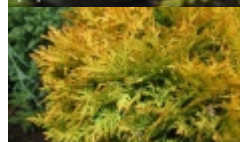

Thuja occidentalis 'Amber Glow'

żywotnik zachodni 'Amber Glow'

(C) fot. Ewa Łuczak

Karłowy krzew o regularnym, kulistym pokroju i złocistej barwie. W wieku 10 lat osiąga 0,6 m wys. i 0,6 m szer. Ma atrakcyjną barwę igieł, które latem są złociste, a jesienią i zimą bursztynowo-złote. Preferuje stanowiska słoneczne i umiarkowanie wilgotne. Dobrze rośnie na glebach przeciętnych ogrodowych o pH 5-6,5. Ma zastosowanie w ogrodach skalnych, przydomowych, w kompozycjach, szczególnie z innymi roślinami karłowymi. Nadaje się na rabaty i do pojemników. opracowano na podstawie ankiety Konkursu Roślin - Nowości 2008; zgłaszający: Stanisław Zymon

autorzy opisu tekstowego: Związek Szkółkarzy Polskich

pochodzenie	wprowadzenie do handlu: 2006
grupa roślin	iglaste
grupa użytkowa	iglaste
forma	krzew
siła wzrostu	roślina wolnorosnąca
pokrój	kulisty
docelowa wysokość	od 0,5 m do 1 m
barwa liści (igieł)	żółte, złociste
zimozieloność liści (igieł)	igły zimozielone

nastonecznienie	stanowisko słoneczne
wilgotność	podłoże umiarkowanie wilgotne
ph podłoża	odczyn lekko kwaśny do obojętnego
rodzaj gleby	piaszczysta przeiętna ogrodowa
walory	ciekawy pokrój ozdobne z liści/igieł
zastosowanie	ogrody przydomowe ogrody skalne rabaty pojemniki, balkony, tarasy
strefa	5b