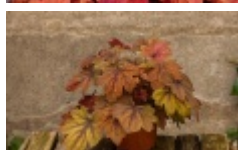

xHeucherella 'Sweet Tea'

żurawkotenella 'Sweet Tea'

(C) fot. - PLANTPOL

Jedna z najpiękniejszych odmian Heucherelli! Żuraweczka o bardzo intensywnej barwie liści, określanej jako 'cynamonowe gwiazdy na pomarańczowo herbacianym tle'. Liście duże, mocne, powcinane, ciemniejsze latem, jaśniejące jesienią. Polecana zarówno do pojemników jak i na rabaty.

autorzy opisu tekstowego: PLANTPOL Sp. z o.o. Produkcja i Hodowla Roślin Ozdobnych - -

pochodzenie	wprowadzenie do handlu: Terra Nova 2010
grupa roślin	byliny
grupa użytkowa	byliny
forma	bylina
siła wzrostu	roślina szybkorosnąca
pokrój	kępiasty
docelowa wysokość	od 0,2 m do 0,5 m
barwa liści (igieł)	czerwone i purpurowe wielobarwne, pstre lub obrzeżone

zimozieloność liści (igieł)	liście półzimozielone
rodzaj kwiatów	kwiatostan
barwa kwiatów	białe
pora kwitnienia	maj czerwiec
nastonecznienie	stanowisko półcieniste
wilgotność	podłoże umiarkowanie wilgotne
ph podłoża	odczyn lekko kwaśny do obojętnego
rodzaj gleby	próchniczna
walory	ciekawy pokrój
	ładne jesienne zabarwienie
	ozdobne z kwiatów
	ozdobne z liści/igieł
zastosowanie	roślina zimozielona
	ogrody przydomowe
	parki
	zieleń publiczna
	roślina okrywowa
	ogrody orientalne
	kompozycje naturalistyczne (parki i ogrody)
	rabaty
	pojemniki, balkony, tarasy
	kwiaty cięte
suche bukiety	
strefa	w grupach
	soliter (pojedynczo)
	4