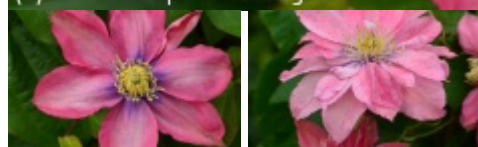

Clematis 'Little Mermaid'

powojnik 'Little Mermaid'

Grupa Early Large-flowered (incl. Patens, Fortunei & Florida)

(C) fot. Szczepan Marczyński

Japońska odmiana o niespotykanej, przyciągającej uwagę, łososioworóżowej barwie kwiatów, z którą ładnie współgrają intensywnie żółte pylniki. Kwiaty są prawie okrągłe, mają średnicę 8-12cm i składają się najczęściej z 8 działek, ale w kwiatach wiosennych, na starych pędach może być ich znacznie więcej. Kwitnie maj - czerwiec i po przycięciu sierpień-wrzesień. Osiąga wysokość 2m. Podpór czepia się ogonkami liściowymi. Przydatna do uprawy przy kratkach, tyczkach i innych podporach ogrodowych. Może wspinać się po naturalnych podporach, np. krzewach liściastych lub iglastych oraz krzewinkach niewymagających silnego cięcia.

autorzy opisu tekstowego: CLEMATIS Źródło Dobrych Pnączy Sp. z o.o. Spółka komandytowa Szczepan Marczyński

| | |
|-------------------|--|
| pochodzenie | pierwsza publikacja: 1998 'Clematis' (JCS Journal) 1998: 37; odkrywca, hodowca (selekcjoner): Takashi Watanabe Japonia |
| grupa roślin | pnącza |
| grupa użytkowa | pnącza |
| forma | pnącze |
| siła wzrostu | wzrost typowy dla gatunku |
| pokrój | pnącze |
| docelowa wysokość | od 2 m do 3 m |

| | |
|-----------------------------|--|
| barwa liści (igieł) | ciemnozielone |
| zimozieloność liści (igieł) | liście opadające na zimę |
| rodzaj kwiatów | pojedyncze |
| barwa kwiatów | łososiowe różowe |
| pora kwitnienia | maj czerwiec sierpień wrzesień |
| nasłonecznienie | stanowisko półcieniste stanowisko słoneczne |
| wilgotność | podłoże umiarkowanie wilgotne |
| ph podłoża | odczyn lekko kwaśny do obojętnego |
| rodzaj gleby | próchnicza |
| walory | ozdobne z kwiatów |
| zastosowanie | ogrody przydomowe pnącze na pergole, kraty |
| strefa | 4 |