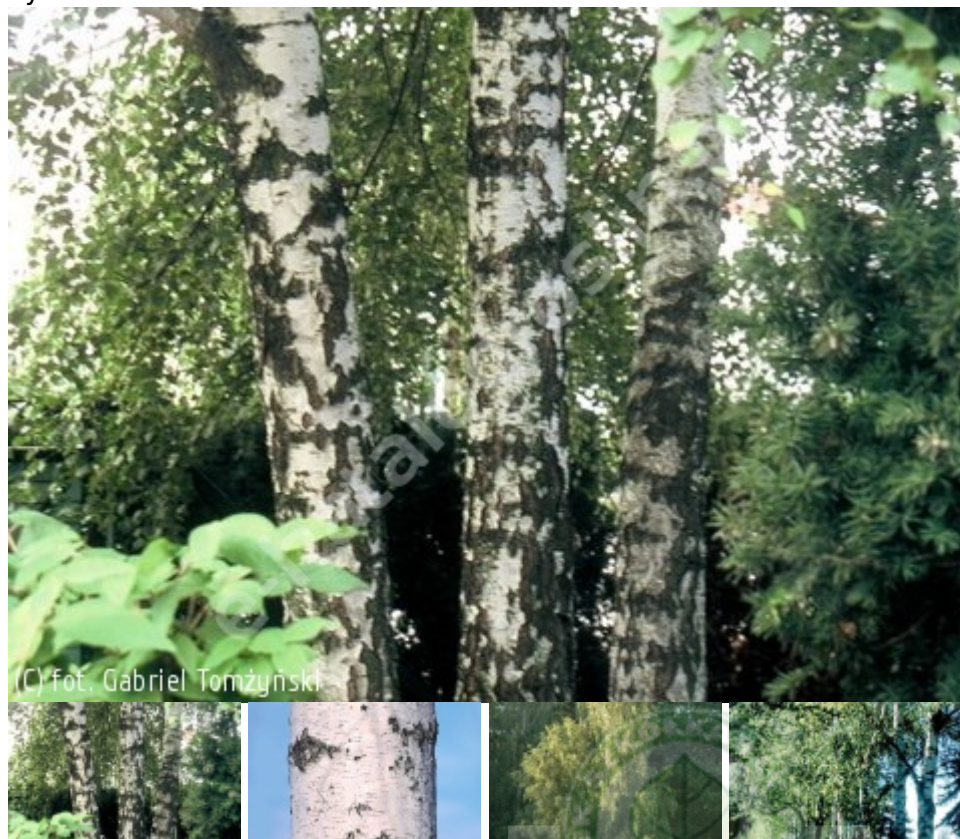

Betula pendula

brzoza brodawkowata

Synonim łaciński: *Betula alba*

Najpospolitsza z brzóz występujących w Polsce. Drzewo o malowniczej koronie, stożkowatej, kopulastej lub nieregularnie jajowatej, luźno ugałęzionej. Pokrój lekko „płaczący” za sprawą delikatnych, cienkich, zwisających gałązek. Rośnie szybko, dorasta do 20-25 m wys. i 7-9 m szer. Kora na młodych pędach ciemna, później biała i gładka, łuszcząca się okrężnie, na starych drzewach mocno spękana. Liście jasnozielone, nagie, małe, 3 - 7 cm dł., jajowatoromboidalne lub trójkątne, z ostrym wierzchołkiem. Liście wczesnie rozwijają się na wiosnę, jesienią przebarwiają się na żółto. Drzewo typowe dla terenów jałowych, suchych i piaszczystych, ale dobrze rośnie w każdych warunkach. Potrzebuje dużo światła. Bardzo dobrze znosi zanieczyszczenie powietrza. Gatunek lasotwórczy. Drewno wykorzystywane gospodarczo, zielone części i sok w medycynie. Źle znosi przesadzanie, przenosić można tylko młode drzewa lub starsze z bryłą korzeniową i w pojemnikach. Stosowana do rekultywacji terenów przemysłowych, ale także w założeniach krajobrazowych i miejskich, w parkach i ogrodach.

pochodzenie pierwsza publikacja: Albrecht Wilhelm Roth (1757-1834) 1788

grupa roślin liściaste

grupa użytkowa liściaste drzewa

forma	drzewo
siła wzrostu	wzrost typowy dla gatunku
	drzewiasty wyprostowany nieregularny
pokrój	jajowaty przewisający (płaczący, zwisty) stożkowy
docelowa wysokość	powyżej 20
barwa liści (igieł)	jasnozielone
zimozieloność liści (igieł)	liście opadające na zimę
nasłonecznienie	stanowisko słoneczne
wilgotność	roślina tolerancyjna
ph podłoża	roślina tolerancyjna
rodzaj gleby	roślina tolerancyjna
walory	ciekawy pokrój ładne jesienne zabarwienie ozdobna kora
zastosowanie	parki zadrzewienia krajobrazowe rekultywacja kompozycje naturalistyczne (parki i ogrody)
strefa	2