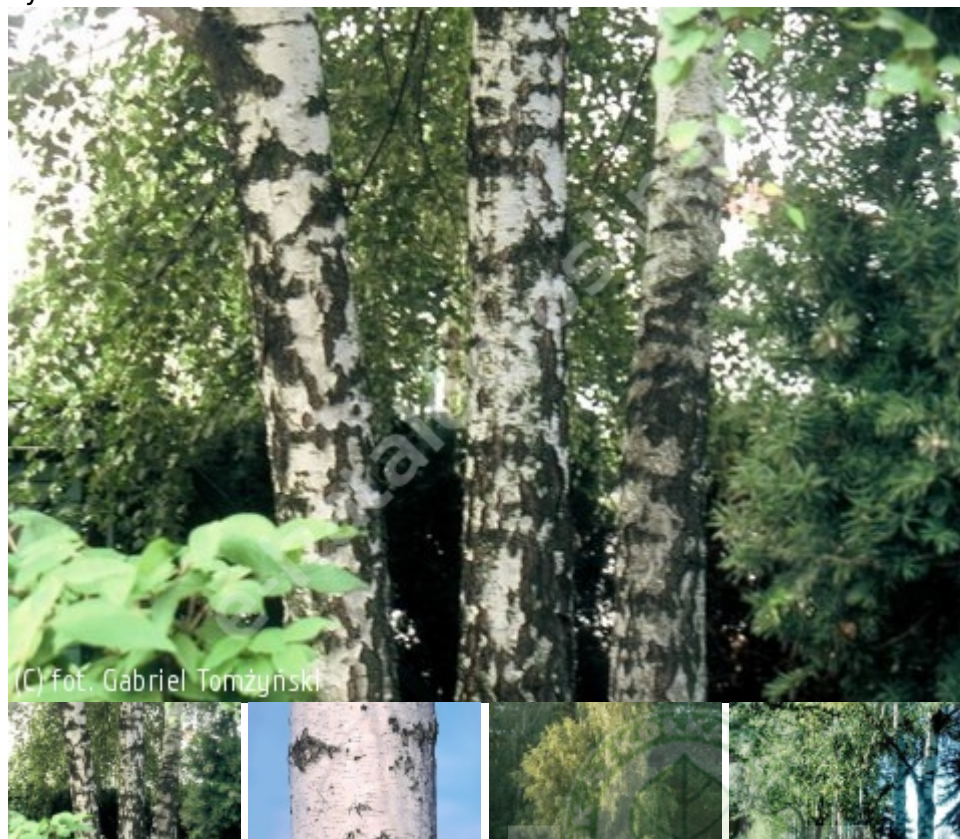

Betula pendula

brzoza brodawkowata

Synonim łaciński: *Betula alba*

Najpospolitsza z brzóz występujących w Polsce. Drzewo o malowniczej koronie, stożkowej, kopulastej lub nieregularnie jajowatej, luźno ugałęzionej. Pokrój lekko „płaczący” za sprawą delikatnych, cienkich, zwisających gałązek. Rośnie szybko, dorasta do 20-25 m wys. i 7-9 m szer. Kora na młodych pędach ciemna, później biała i gładka, łuszcząca się okrężnie, na starych drzewach mocno spękana. Liście jasnozielone, nagie, małe, 3 - 7 cm dł., jajowatoromboidalne lub trójkątne, z ostrym wierzchołkiem. Liście wczesnie rozwijają się na wiosnę, jesienią przebarwiają się na żółto. Drzewo typowe dla terenów jałowych, suchych i piaszczystych, ale dobrze rośnie w każdych warunkach. Potrzebuje dużo światła. Bardzo dobrze znosi zanieczyszczenie powietrza. Gatunek lasotwórczy. Drewno wykorzystywane gospodarczo, zielone części i sok w medycynie. Źle znosi przesadzanie, przenosić można tylko młode drzewa lub starsze z bryłą korzeniową i w pojemnikach. Stosowana do rekultywacji terenów przemysłowych, ale także w założeniach krajobrazowych i miejskich, w parkach i ogrodach.

pochodzenie pierwsza publikacja: Albrecht Wilhelm Roth (1757-1834) 1788

grupa roślin liściaste

grupa użytkowa liściaste drzewa

forma	drzewo
siła wzrostu	wzrost typowy dla gatunku
pokrój	drzewiasty wyprostowany
	nieregularny
	jajowaty
	przewisający (płaczący, zwisty)
	stożkowy
docelowa wysokość	powyżej 20
barwa liści (igieł)	jasnozielone
zimozieloność liści (igieł)	liście opadające na zimę
nasłonecznienie	stanowisko słoneczne
wilgotność	roślina tolerancyjna
ph podłoża	roślina tolerancyjna
rodzaj gleby	roślina tolerancyjna
walory	ciekawy pokrój
	ładne jesienne zabarwienie
	ozdobna kora
zastosowanie	parki
	zadrzewienia krajobrazowe
	rekultywacja
	kompozycje naturalistyczne (parki i ogrody)
strefa	2