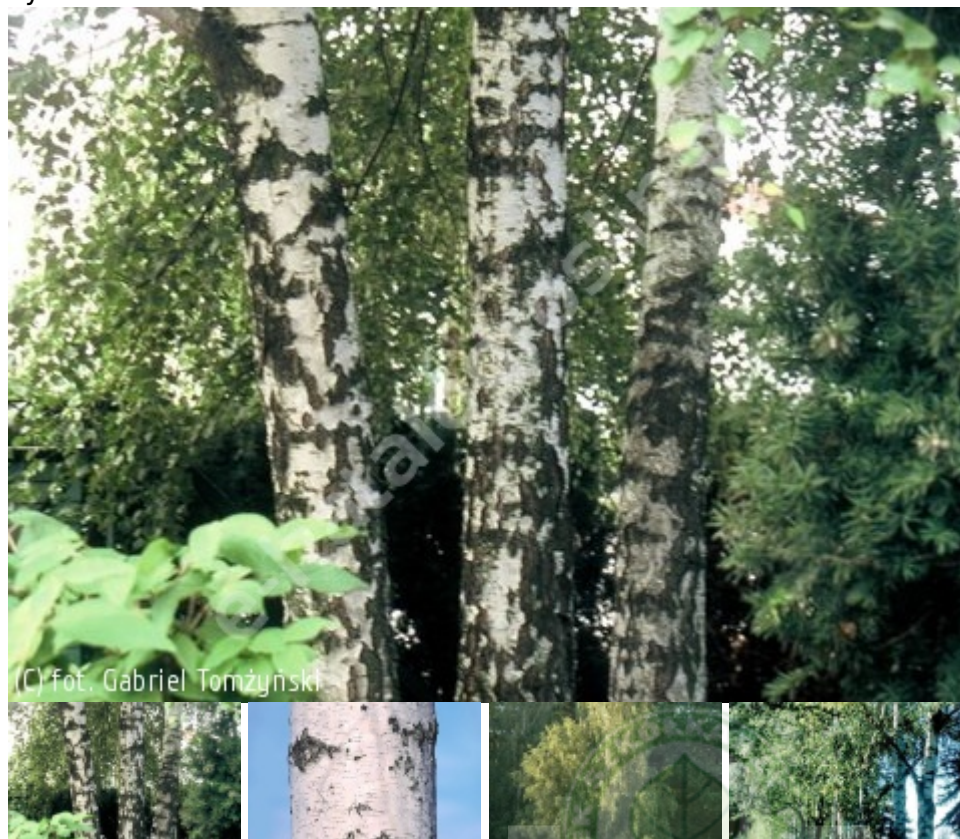

# Betula pendula

brzoza brodawkowata

Synonim łaciński: *Betula alba*

Najpospolitsza z brzoź występujących w Polsce. Drzewo o malowniczej koronie, stożkowatej, kopulastej lub nieregularnie jajowatej, luźno ugałęzionej. Pokrój lekko „płaczący” za sprawą delikatnych, cienkich, zwisających gałązek. Rośnie szybko, dorasta do 20-25 m wys. i 7-9 m szer. Kora na młodych pędach ciemna, później biała i gładka, łuszcząca się okrężnie, na starych drzewach mocno spękana. Liście jasnozielone, nagie, małe, 3 - 7 cm dł., jajowatoromboidalne lub trójkątne, z ostrym wierzchołkiem. Liście wczesnie rozwijają się na wiosnę, jesienią przebarwiają się na żółto. Drzewo typowe dla terenów jałowych, suchych i piaszczystych, ale dobrze rośnie w każdych warunkach. Potrzebuje dużo światła. Bardzo dobrze znosi zanieczyszczenie powietrza. Gatunek lasotwórczy. Drewno wykorzystywane gospodarczo, zielone części i sok w medycynie. Źle znosi przesadzanie, przenosić można tylko młode drzewa lub starsze z bryłą korzeniową i w pojemnikach. Stosowana do rekultywacji terenów przemysłowych, ale także w założeniach krajobrazowych i miejskich, w parkach i ogrodach.