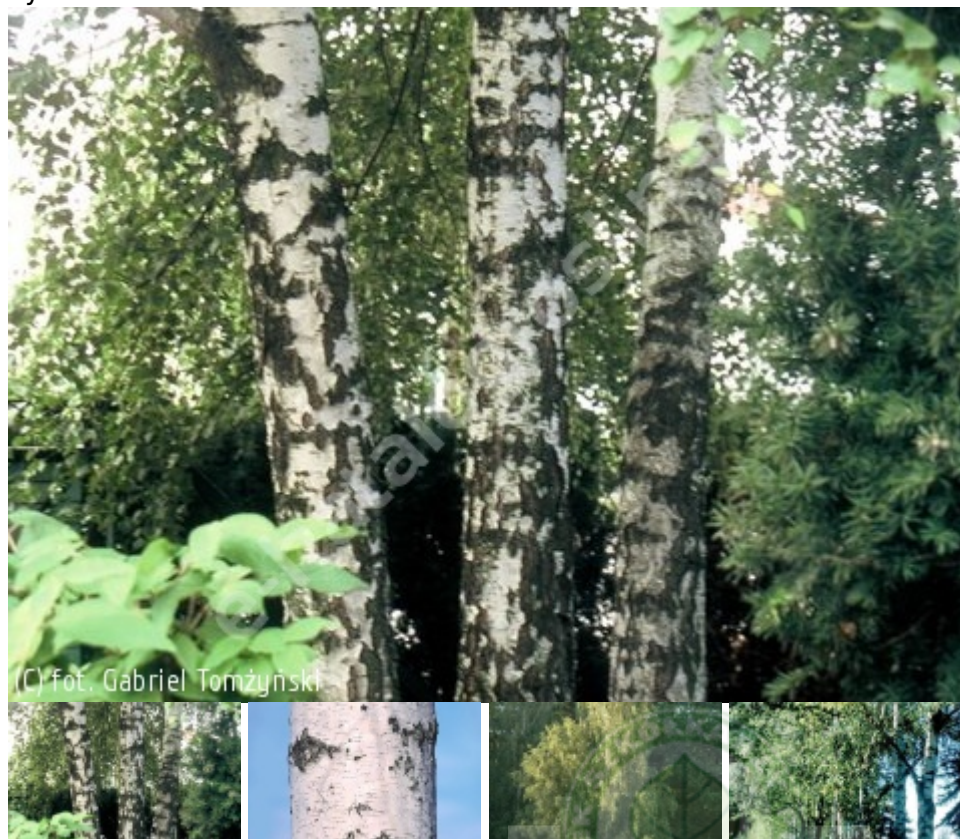

# Betula pendula

brzoza brodawkowata

Synonim łaciński: *Betula alba*

Najpospolitsza z brzoź występujących w Polsce. Drzewo o malowniczej koronie, stożkowej, kopulastej lub nieregularnie jajowatej, luźno ugałęzionej. Pokrój lekko „płaczący” za sprawą delikatnych, cienkich, zwisających gałązek. Rośnie szybko, dorasta do 20-25 m wys. i 7-9 m szer. Kora na młodych pędach ciemna, później biała i gładka, łuszcząca się okrężnie, na starych drzewach mocno spękana. Liście jasnozielone, nagie, małe, 3 - 7 cm dł., jajowatoromboidalne lub trójkątne, z ostrym wierzchołkiem. Liście wczesnie rozwijają się na wiosnę, jesienią przebarwiają się na żółto. Drzewo typowe dla terenów jałowych, suchych i piaszczystych, ale dobrze rośnie w każdych warunkach. Potrzebuje dużo światła. Bardzo dobrze znosi zanieczyszczenie powietrza. Gatunek lasotwórczy. Drewno wykorzystywane gospodarczo, zielone części i sok w medycynie. Źle znosi przesadzanie, przenosić można tylko młode drzewa lub starsze z bryłą korzeniową i w pojemnikach. Stosowana do rekultywacji terenów przemysłowych, ale także w założeniach krajobrazowych i miejskich, w parkach i ogrodach.

pochodzenie      pierwsza publikacja: Albrecht Wilhelm Roth (1757-1834) 1788

grupa roślin      liściaste

grupa użytkowa      liściaste drzewa

forma	drzewo
siła wzrostu	wzrost typowy dla gatunku
	drzewiasty wyprostowany nieregularny
pokrój	jajowaty przewisający (płaczący, zwisty) stożkowy
docelowa wysokość	powyżej 20
barwa liści (igieł)	jasnozielone
zimozieloność liści (igieł)	liście opadające na zimę
nasłonecznienie	stanowisko słoneczne
wilgotność	roślina tolerancyjna
ph podłoża	roślina tolerancyjna
rodzaj gleby	roślina tolerancyjna
walory	ciekawy pokrój ładne jesienne zabarwienie ozdobna kora
zastosowanie	parki zadrzewienia krajobrazowe rekultywacja kompozycje naturalistyczne (parki i ogrody)
strefa	2