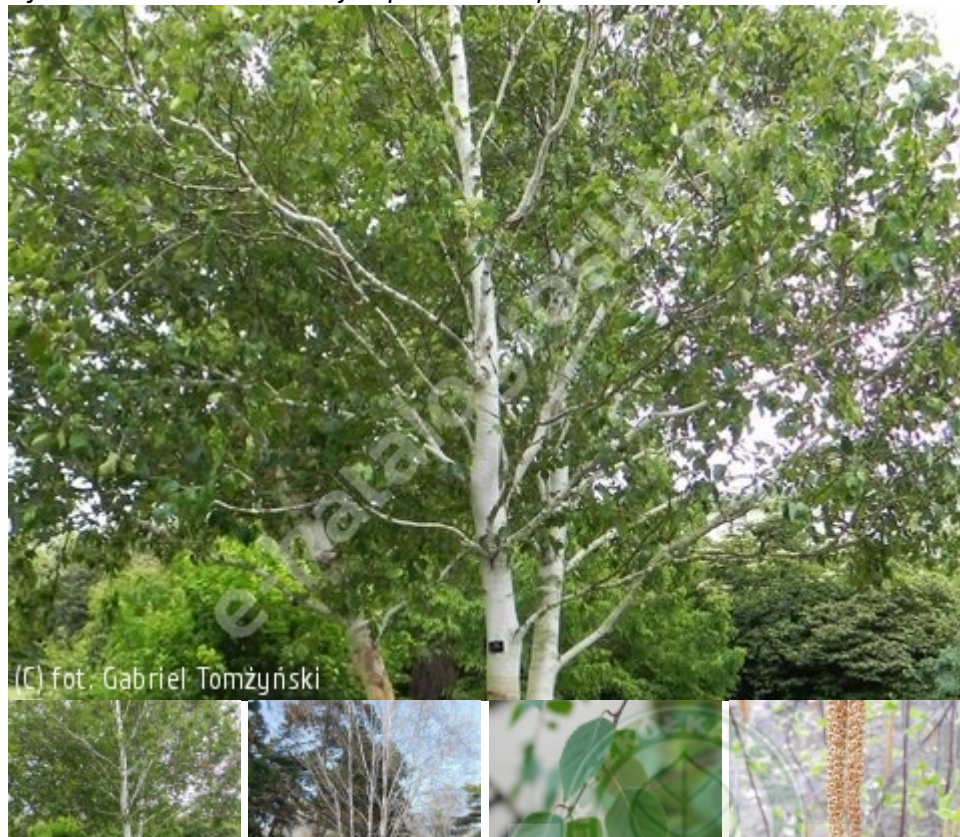

Betula utilis subsp. *jacquemontii*

brzoza pożyteczna odm. Jacquemonta

Synonim łaciński: *Betula jacquemontii* Spach

(C) fot. Gabriel Tomżyński

Drzewo z kredowobiałą korą, występujące w Azji, przez wielu botaników nie uznawane za osobną odmianę geograficzną brzozy pożytecznej (*Betula utilis*), która jest gatunkiem bardzo zmiennym (polimorficznym) i zawiera także rośliny o cechach przypisanych tej odmianie. W dodatku pod tą nazwą bywa sprzedawana konkretna, wyselekcjonowana siewka otrzymana w Holandii w 1965, z nasion otrzymanych z Japonii, obecnie oferowana jako odmiana B.u. 'Doorenbos'.

autorzy opisu tekstowego: TOMŻYŃSKI Szkółka Roślin Magdalena Tomżyńska

zasięg geograficzny	zach. Himalaje: Afganistan, Płn. Pakistan, Kaszmir, Nepal i Bhutan w zach. Chinach, 2500-4000 m n.p.m
pochodzenie	pierwsza publikacja: Spach. jako <i>Betula jacquemontii</i> 1841
grupa roślin	liściaste
grupa użytkowa	liściaste drzewa
forma	drzewo
siła wzrostu	wzrost typowy dla gatunku
pokrój	drzewiasty wyprostowany jajowaty
docelowa wysokość	powyżej 20

barwa liści (igieł)	ciemnozielone
zimozieloność liści (igieł)	liście opadające na zimę
nasłonecznienie	stanowisko słoneczne
wilgotność	roślina tolerancyjna
ph podłoża	roślina tolerancyjna
rodzaj gleby	roślina tolerancyjna
walory	ozdobna kora ozdobne pędy
zastosowanie	ogrody przydomowe parki zieleń publiczna
strefa	5a