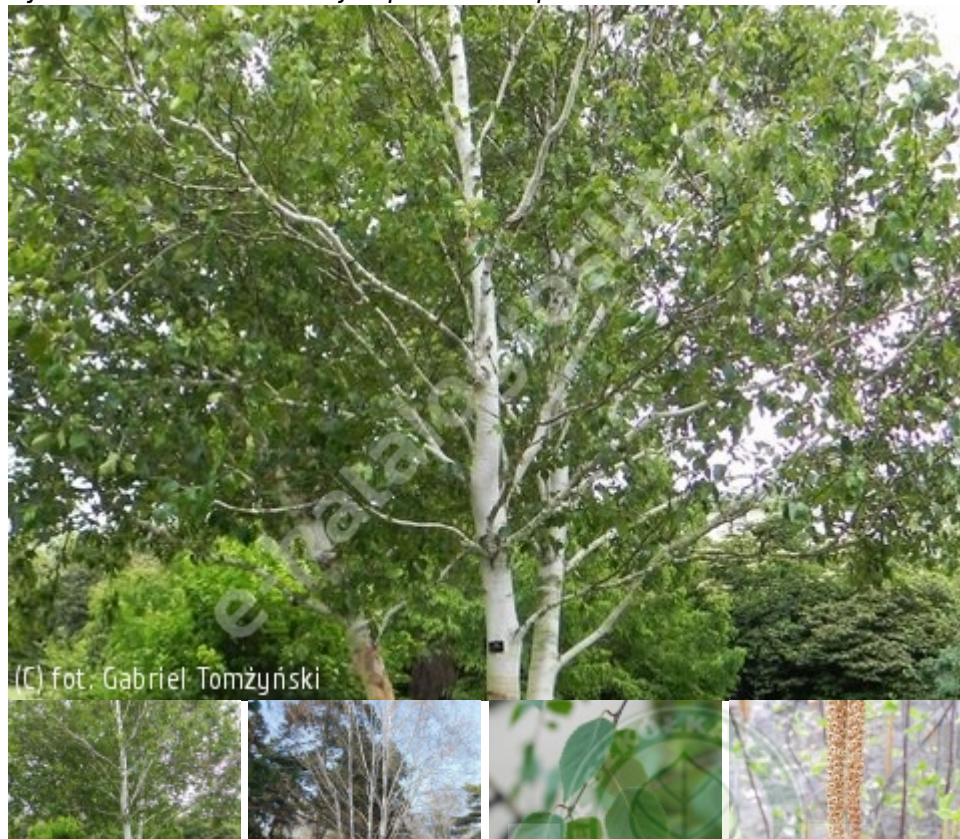

Betula utilis subsp. *jacquemontii*

brzoza pożyteczna odm. Jacquemonta

Synonim łaciński: *Betula jacquemontii* Spach

(C) fot. Gabriel Tomżyński

Drzewo z kredowobiałą korą, występujące w Azji, przez wielu botaników nie uznawane za osobną odmianę geograficzną brzozy pożytecznej (*Betula utilis*), która jest gatunkiem bardzo zmiennym (polimorficznym) i zawiera także rośliny o cechach przypisanych tej odmianie. W dodatku pod tą nazwą bywa sprzedawana konkretna, wyselekcjonowana siewka otrzymana w Holandii w 1965, z nasion otrzymanych z Japonii, obecnie oferowana jako odmiana B.u. 'Doorenbos'.

autorzy opisu tekstowego: TOMŻYŃSKI Szkółka Roślin Magdalena Tomżyńska

zasięg geograficzny	zach. Himalaje: Afganistan, Płn. Pakistan, Kaszmir, Nepal i Bhutan w zach. Chinach, 2500-4000 m n.p.m
pochodzenie	pierwsza publikacja: Spach. jako <i>Betula jacquemontii</i> 1841
grupa roślin	liściaste
grupa użytkowa	liściaste drzewa
forma	drzewo
siła wzrostu	wzrost typowy dla gatunku
pokrój	drzewiasty wyprostowany jajowaty
docelowa wysokość	powyżej 20

barwa liści (igieł)	ciemnozielone
zimozieloność liści (igieł)	liście opadające na zimę
nasłonecznienie	stanowisko słoneczne
wilgotność	roślina tolerancyjna
ph podłoża	roślina tolerancyjna
rodzaj gleby	roślina tolerancyjna
walory	ozdobna kora ozdobne pędy
zastosowanie	ogrody przydomowe parki zieleń publiczna
strefa	5a