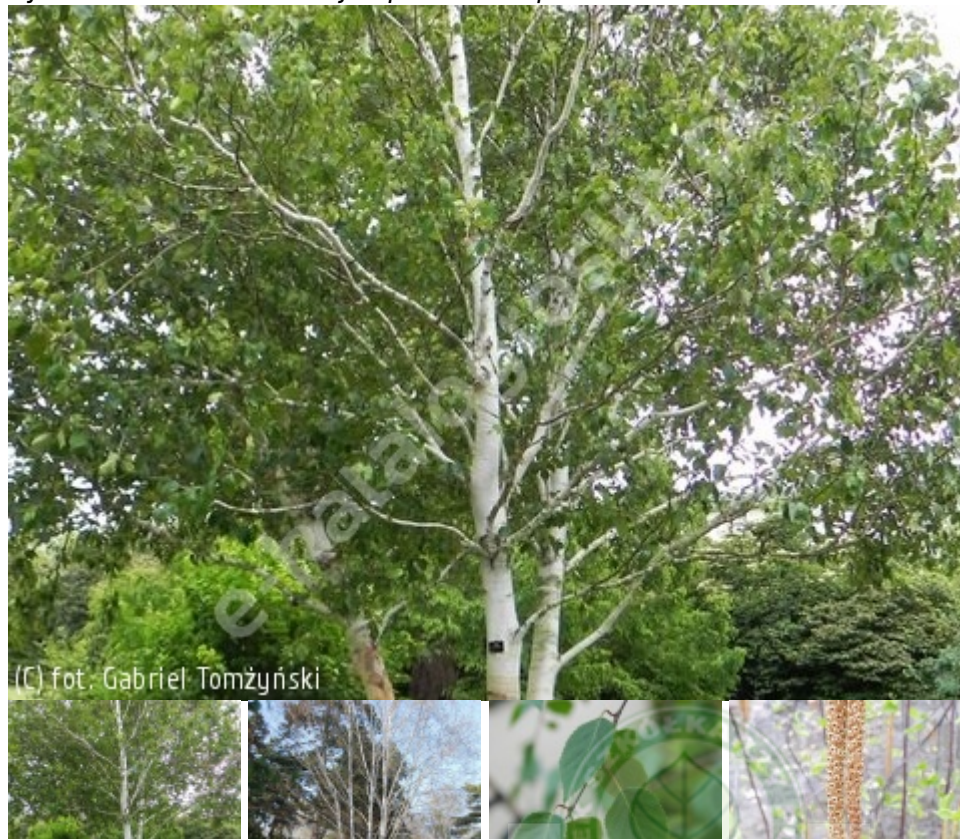

# *Betula utilis* subsp. *jacquemontii*

brzoza pożyteczna odm. Jacquemonta

Synonim łaciński: *Betula jacquemontii* Spach

(C) fot. Gabriel Tomżyński

Drzewo z kredowobiałą korą, występujące w Azji, przez wielu botaników nie uznawane za osobną odmianę geograficzną brzozy pożytecznej (*Betula utilis*), która jest gatunkiem bardzo zmiennym (polimorficznym) i zawiera także rośliny o cechach przypisanych tej odmianie. W dodatku pod tą nazwą bywa sprzedawana konkretna, wyselekcjonowana siewka otrzymana w Holandii w 1965, z nasion otrzymanych z Japonii, obecnie oferowana jako odmiana B.u. 'Doorenbos'.

autorzy opisu tekstowego: TOMŻYŃSKI Szkółka Roślin Magdalena Tomżyńska

zasięg geograficzny	zach. Himalaje: Afganistan, Płn. Pakistan, Kaszmir, Nepal i Bhutan w zach. Chinach, 2500-4000 m n.p.m
pochodzenie	pierwsza publikacja: Spach. jako <i>Betula jacquemontii</i> 1841
grupa roślin	liściaste
grupa użytkowa	liściaste drzewa
forma	drzewo
siła wzrostu	wzrost typowy dla gatunku
pokrój	drzewiasty wyprostowany jajowaty
docelowa wysokość	powyżej 20

barwa liści (igieł)	ciemnozielone
zimozieloność liści (igieł)	liście opadające na zimę
nasłonecznienie	stanowisko słoneczne
wilgotność	roślina tolerancyjna
ph podłoża	roślina tolerancyjna
rodzaj gleby	roślina tolerancyjna
walory	ozdobna kora ozdobne pędy
zastosowanie	ogrody przydomowe parki zieleń publiczna
strefa	5a