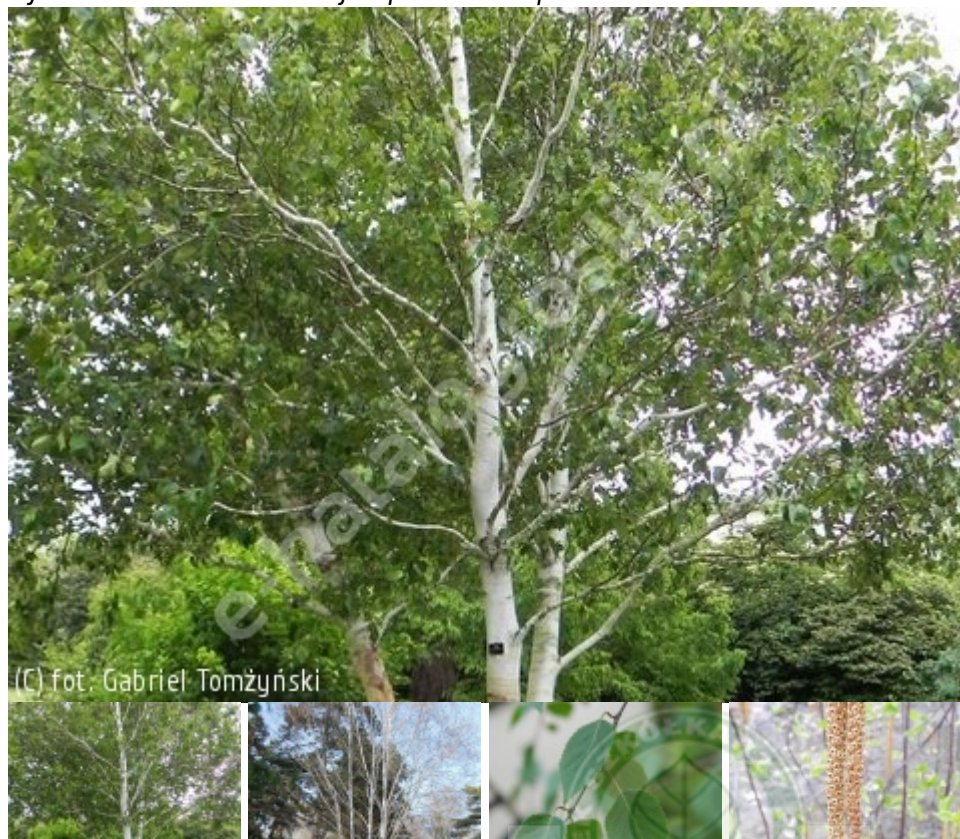

Betula utilis subsp. *jacquemontii*

brzoza pożyteczna odm. Jacquemonta

Synonim łaciński: *Betula jacquemontii* Spach

(C) fot. Gabriel Tomżyński

Drzewo z kredowobiałą korą, występujące w Azji, przez wielu botaników nie uznawane za osobną odmianę geograficzną brzozy pożytecznej (*Betula utilis*), która jest gatunkiem bardzo zmiennym (polimorficznym) i zawiera także rośliny o cechach przypisanych tej odmianie. W dodatku pod tą nazwą bywa sprzedawana konkretna, wyselekcjonowana siewka otrzymana w Holandii w 1965, z nasion otrzymanych z Japonii, obecnie oferowana jako odmiana B.u. 'Doorenbos'.

autorzy opisu tekstowego: TOMŻYŃSKI Szkółka Roślin Magdalena Tomżyńska

zasięg geograficzny	zach. Himalaje: Afganistan, Płn. Pakistan, Kaszmir, Nepal i Bhutan w zach. Chinach, 2500-4000 m n.p.m
pochodzenie	pierwsza publikacja: Spach. jako <i>Betula jacquemontii</i> 1841
grupa roślin	liściaste
grupa użytkowa	liściaste drzewa
forma	drzewo
siła wzrostu	wzrost typowy dla gatunku
pokrój	drzewiasty wyprostowany jajowaty
docelowa wysokość	powyżej 20

barwa liści (igieł)	ciemnozielone
zimozieloność liści (igieł)	liście opadające na zimę
nasłonecznienie	stanowisko słoneczne
wilgotność	roślina tolerancyjna
ph podłoża	roślina tolerancyjna
rodzaj gleby	roślina tolerancyjna
walory	ozdobna kora ozdobne pędy
zastosowanie	ogrody przydomowe parki zieleń publiczna
strefa	5a