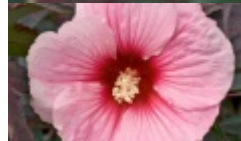

Hibiscus SUMMERIFIC SUMMER STORM 'Summer Storm'

ketmia SUMMERIFIC SUMMER STORM 'Summer Storm'

nazwa handlowa: *Hibiscus* SUMMERIFIC SUMMER STORM nazwa hodowlana: *Hibiscus* 'Summer Storm'

Synonim łaciński: *Rose Mallow*

(C) fot. - PLANTPOL

Ta roślina nie ma jeszcze opisu tekstowego.

pochodzenie	odkrywca, hodowca (selekcjoner): Clarence Falstad USA; wprowadzenie do handlu: Walters Gardens, Inc./Proven Winners® USA
grupa roślin	byliny
grupa użytkowa	byliny
forma	bylina
siła wzrostu	roślina szybko rosnąca
pokrój	krzewiasty rozłożysty
docelowa wysokość	od 0,5 m do 1 m
barwa liści (igieł)	czerwone i purpurowe ciemnozielone
zimozieloność liści (igieł)	liście opadające na zimę
rodzaj kwiatów	pojedyncze