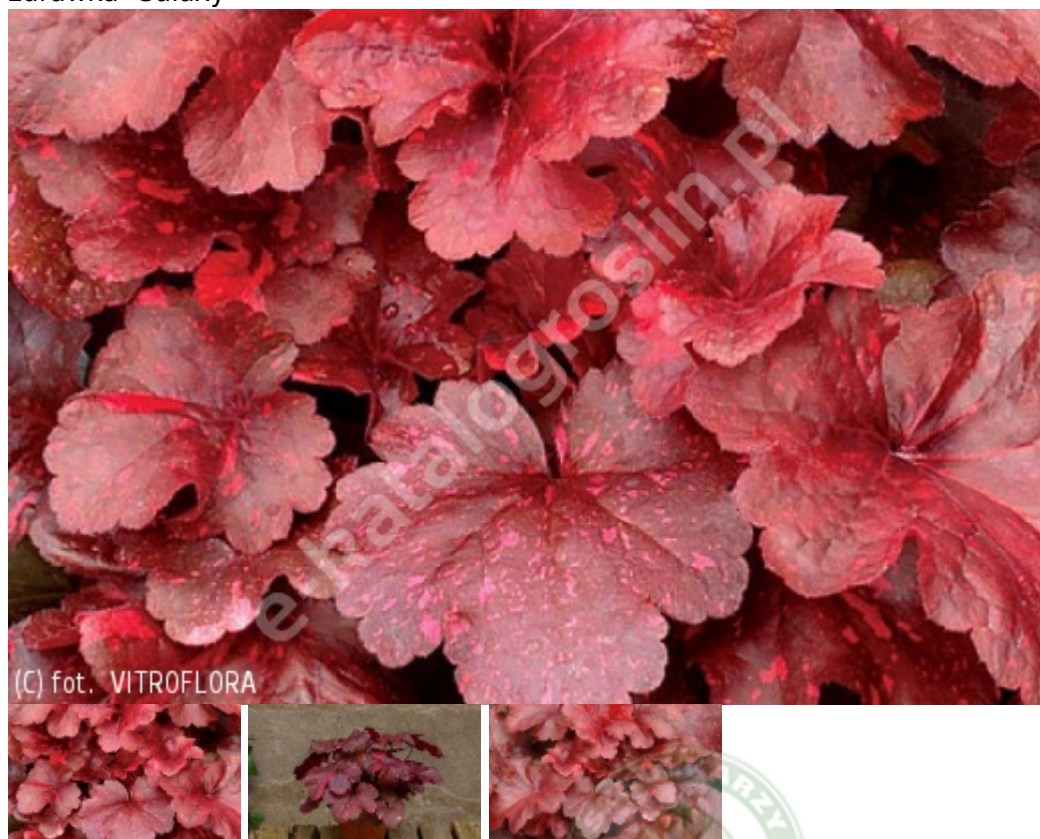

Heuchera 'Galaxy'

żurawka 'Galaxy'

Nazwa tej nowej odmiany żurawki nawiązuje do galaktyki, której odwzorowania można dopatrzeć się na upstrzonych plamkami, ogromnych, czerwonych liściach! Duże, gęsto ułożone liście są niemal 4 razy większe niż u odmiany 'Midnight Rose'. W zależności od pory roku odcień liści się zmienia. Młode listki są intensywnie czerwonoróżowe, starsze ciemnieją, ale niezależnie od pory roku, przez cały czas na blaszkach liściowych widoczne są nieregularne, przypadkowo rozsiane, jaśniejsze plamki. Rośliny osiągają około 20 cm wysokości i 30 cm szerokości. Ta odmiana żurawki doskonale znosi wysokie temperatury latem, jest też odporna na mróz. Preferuje stanowisko słoneczne lub półcieniste, podłoże przepuszczalne i stale umiarkowanie wilgotne. W bezśnieżne zimy rośliny rosnące na stanowiskach słonecznych warto okryć stroiszem. Doskonale nadaje się do tworzenia barwnych kompozycji z innymi odmianami żurawek, do sadzenia w ogrodach skalnych oraz w pojemnikach ustawianych na balkonach i tarasach.

autorzy opisu tekstowego: PLANTPOL Sp. z o.o. Produkcja i Hodowla Roślin Ozdobnych - -

pochodzenie	odkrywca, hodowca (selekcjoner): Terra Nova Nurseries USA
grupa roślin	byliny
grupa użytkowa	byliny
forma	bylina
siła wzrostu	roślina szybko rosnąca
pokrój	kępiasty

docelowa wysokość	od 0,2 m do 0,5 m
barwa liści (igieł)	czerwone i purpurowe wielobarwne, pstre lub obrzeżone
zimozieloność liści (igieł)	liście półzimzielone
rodzaj kwiatów	kwiatostan
pora kwitnienia	maj czerwiec lipiec
nasłonecznienie	stanowisko półcieniste stanowisko słoneczne
wilgotność	podłoże umiarkowanie wilgotne
ph podłoża	odczyn lekko kwaśny do obojętnego odczyn zasadowy
rodzaj gleby	przeciętna ogrodowa
walory	ozdobne z kwiatów ozdobne z liści/igieł
zastosowanie	ogrody przydomowe ogrody skalne rabaty pojemniki, balkony, tarasy w grupach
strefa	5