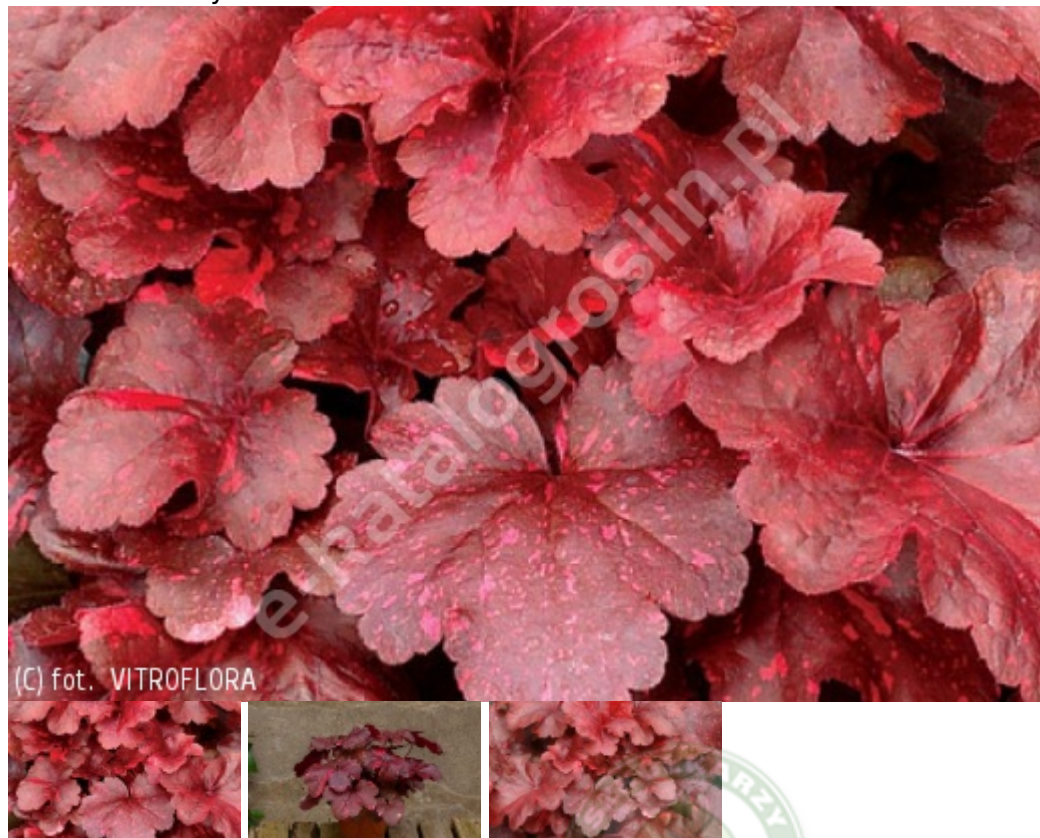

Heuchera 'Galaxy'

żurawka 'Galaxy'

Nazwa tej nowej odmiany żurawki nawiązuje do galaktyki, której odwzorowania można dopatrzeć się na upstrzonych plamkami, ogromnych, czerwonych liściach! Duże, gęsto ułożone liście są niemal 4 razy większe niż u odmiany 'Midnight Rose'. W zależności od pory roku odcień liści się zmienia. Młode listki są intensywnie czerwonoróżowe, starsze ciemnieją, ale niezależnie od pory roku, przez cały czas na blaszkach liściowych widoczne są nieregularne, przypadkowo rozsiane, jaśniejsze plamki. Rośliny osiągają około 20 cm wysokości i 30 cm szerokości. Ta odmiana żurawki doskonale znosi wysokie temperatury latem, jest też odporna na mróz. Preferuje stanowisko słoneczne lub półcieniste, podłoże przepuszczalne i stale umiarkowanie wilgotne. W bezśnieżne zimy rośliny rosnące na stanowiskach słonecznych warto okryć stroiszem. Doskonale nadaje się do tworzenia barwnych kompozycji z innymi odmianami żurawek, do sadzenia w ogrodach skalnych oraz w pojemnikach ustawianych na balkonach i tarasach.

autorzy opisu tekstowego: PLANTPOL Sp. z o.o. Produkcja i Hodowla Roślin Ozdobnych - -

pochodzenie	odkrywca, hodowca (selekcjoner): Terra Nova Nurseries USA
grupa roślin	byliny
grupa użytkowa	byliny
forma	bylina
siła wzrostu	roślina szybko rosnąca
pokrój	kępiasty

docelowa wysokość	od 0,2 m do 0,5 m
barwa liści (igieł)	czerwone i purpurowe wielobarwne, pstre lub obrzeżone
zimozieloność liści (igieł)	liście półzimzielone
rodzaj kwiatów	kwiatostan
pora kwitnienia	maj czerwiec lipiec
nasłonecznienie	stanowisko półcieniste stanowisko słoneczne
wilgotność	podłoże umiarkowanie wilgotne
ph podłoża	odczyn lekko kwaśny do obojętnego odczyn zasadowy
rodzaj gleby	przeciętna ogrodowa
walory	ozdobne z kwiatów ozdobne z liści/igieł
zastosowanie	ogrody przydomowe ogrody skalne rabaty pojemniki, balkony, tarasy w grupach
strefa	5