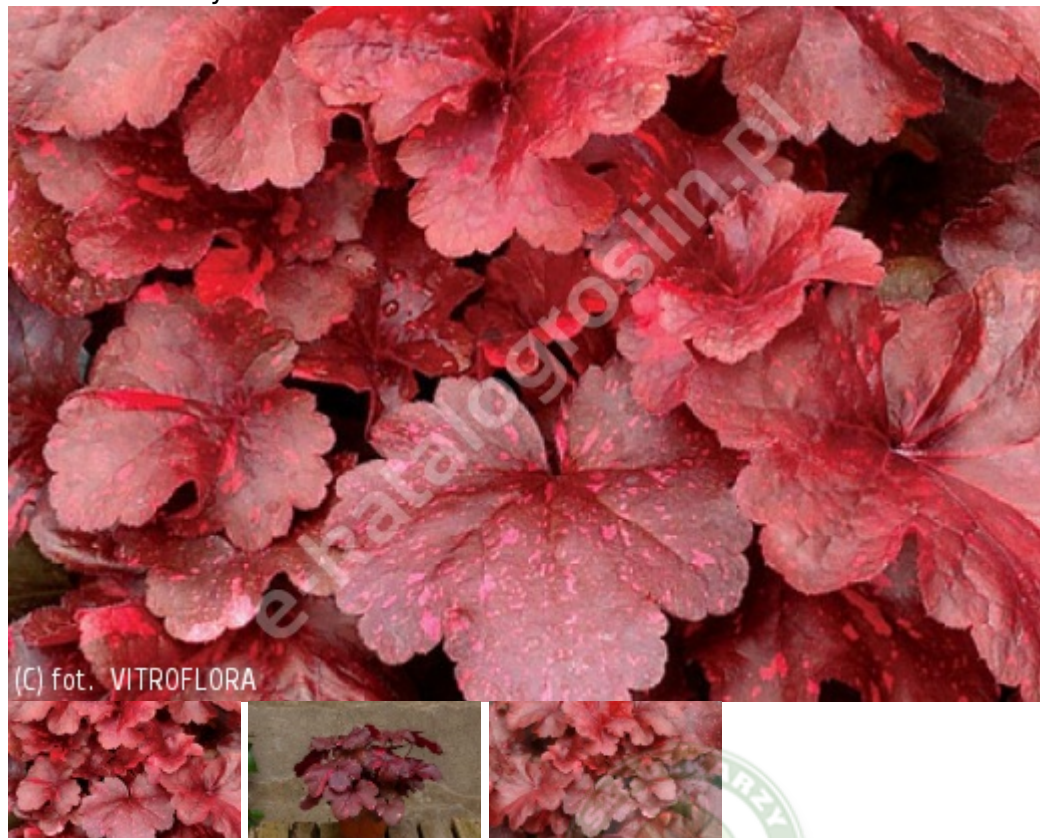

Heuchera 'Galaxy'

żurawka 'Galaxy'

Nazwa tej nowej odmiany żurawki nawiązuje do galaktyki, której odwzorowania można dopatrzeć się na upstrzonych plamkami, ogromnych, czerwonych liściach! Duże, gęsto ułożone liście są niemal 4 razy większe niż u odmiany 'Midnight Rose'. W zależności od pory roku odcień liści się zmienia. Młode listki są intensywnie czerwonoróżowe, starsze ciemnieją, ale niezależnie od pory roku, przez cały czas na blaszkach liściowych widoczne są nieregularne, przypadkowo rozsiane, jaśniejsze plamki. Rośliny osiągają około 20 cm wysokości i 30 cm szerokości. Ta odmiana żurawki doskonale znosi wysokie temperatury latem, jest też odporna na mróz. Preferuje stanowisko słoneczne lub półcieniste, podłoże przepuszczalne i stale umiarkowanie wilgotne. W beżśnieźne zimy rośliny rosnące na stanowiskach słonecznych warto okryć stroiszem. Doskonale nadaje się do tworzenia barwnych kompozycji z innymi odmianami żurawek, do sadzenia w ogrodach skalnych oraz w pojemnikach ustawianych na balkonach i tarasach.

autorzy opisu tekstowego: PLANTPOL Sp. z o.o. Produkcja i Hodowla Roślin Ozdobnych - -

pochodzenie	odkrywca, hodowca (selekcjoner): Terra Nova Nurseries USA
grupa roślin	byliny
grupa użytkowa	byliny
forma	bylina
siła wzrostu	roślina szybko rosnąca
pokrój	kępiasty

docelowa wysokość	od 0,2 m do 0,5 m
barwa liści (igieł)	czerwone i purpurowe wielobarwne, pstre lub obrzeżone
zimozieloność liści (igieł)	liście półzimzielone
rodzaj kwiatów	kwiatostan
pora kwitnienia	maj czerwiec lipiec
nasłonecznienie	stanowisko półcieniste stanowisko słoneczne
wilgotność	podłoże umiarkowanie wilgotne
ph podłoża	odczyn lekko kwaśny do obojętnego odczyn zasadowy
rodzaj gleby	przeciętna ogrodowa
walory	ozdobne z kwiatów ozdobne z liści/igieł
zastosowanie	ogrody przydomowe ogrody skalne rabaty pojemniki, balkony, tarasy w grupach
strefa	5