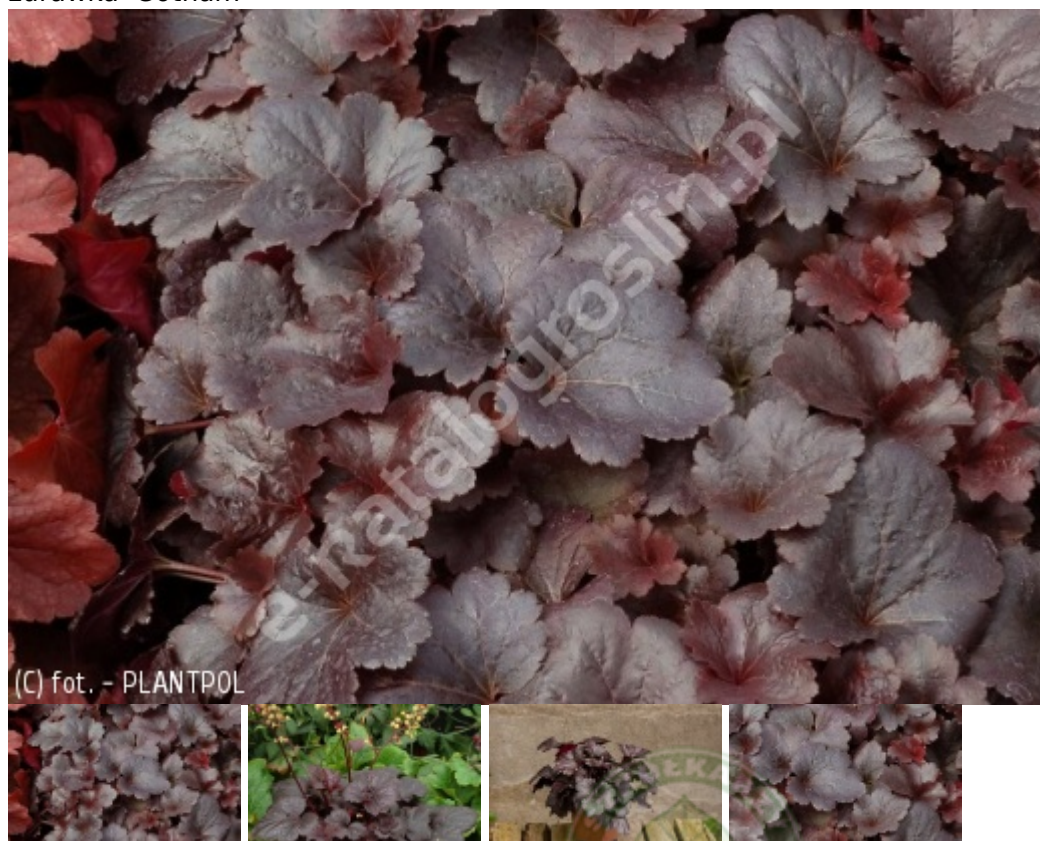

Heuchera 'Gotham'

żurawka 'Gotham'

Swoja mroczną nazwę roślina zawdzięcza niezwykle ciemnej, głęboko czarnogranatowej kolorystyce liści z marmurkowym, srebrzystym akcentem. Jest to niewielkich rozmiarów bylina, osiągająca zaledwie 15 cm wysokości, o nieco większą średnicę. Szybko zakrywa powierzchnię gleby. Jasne kremowożółte kwiaty, wyniesione na smukłych łodyżkach, efektownie prezentują się na tle ciemnych liści. Pora kwitnienia to koniec wiosny i lato. Odmiana preferuje stanowiska słoneczne, ale dobrze rośnie w miejscach półcienistych, na glebach przeciętnych, stale umiarkowanie wilgotnych. Jest odporna na mróz, w beśnieżne zimy rośliny rosnące na stanowiskach słonecznych warto okryć stroiszem. Odmiana znajduje zastosowanie głównie jako roślina rabatowa i obwódkowa. Nadaje się do uprawy w ogrodzie skalnym i w pojemnikach.

barwa liści (igieł)	czerwone i purpurowe
zimozieloność liści (igieł)	liście półzimozielone
rodzaj kwiatów	kwiatostan
barwa kwiatów	kremowe żółte
pora kwitnienia	maj czerwiec
nasłonecznienie	stanowisko półcieniste stanowisko słoneczne
wilgotność	podłoże umiarkowanie wilgotne
ph podłoża	odczyn lekko kwaśny do obojętnego odczyn zasadowy
rodzaj gleby	przeciętna ogrodowa
walory	ładne jesienne zabarwienie ozdobne z kwiatów ozdobne z liści/igieł
zastosowanie	ogrody przydomowe ogrody skalne rabaty pojemniki, balkony, tarasy w grupach
strefa	5