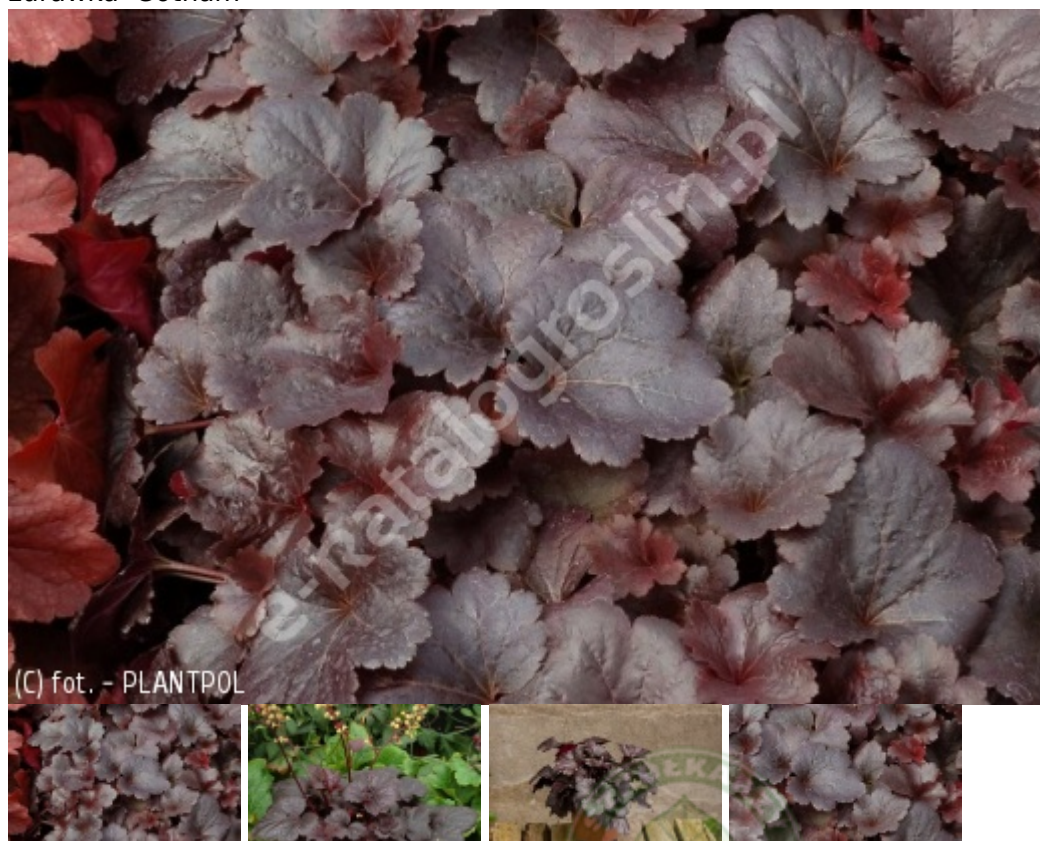

Heuchera 'Gotham'

żurawka 'Gotham'

Swoja mroczną nazwę roślina zawdzięcza niezwykle ciemnej, głęboko czarnogranatowej kolorystyce liści z marmurkowym, srebrzystym akcentem. Jest to niewielkich rozmiarów bylina, osiągająca zaledwie 15 cm wysokości, o nieco większą średnicę. Szybko zakrywa powierzchnię gleby. Jasne kremowożółte kwiaty, wyniesione na smukłych łodyżkach, efektownie prezentują się na tle ciemnych liści. Pora kwitnienia to koniec wiosny i lato. Odmiana preferuje stanowiska słoneczne, ale dobrze rośnie w miejscach półcienistych, na glebach przeciętnych, stale umiarkowanie wilgotnych. Jest odporna na mróz, w beśnieżne zimy rośliny rosnące na stanowiskach słonecznych warto okryć stroiszem. Odmiana znajduje zastosowanie głównie jako roślina rabatowa i obwódkowa. Nadaje się do uprawy w ogrodzie skalnym i w pojemnikach.

barwa liści (igieł)	czerwone i purpurowe
zimozieloność liści (igieł)	liście półzimozielone
rodzaj kwiatów	kwiatostan
barwa kwiatów	kremowe żółte
pora kwitnienia	maj czerwiec
nasłonecznienie	stanowisko półcieniste stanowisko słoneczne
wilgotność	podłoże umiarkowanie wilgotne
ph podłoża	odczyn lekko kwaśny do obojętnego odczyn zasadowy
rodzaj gleby	przebiegła ogrodowa
walory	ładne jesienne zabarwienie ozdobne z kwiatów ozdobne z liści/igieł
zastosowanie	ogrody przydomowe ogrody skalne rabaty pojemniki, balkony, tarasy w grupach
strefa	5