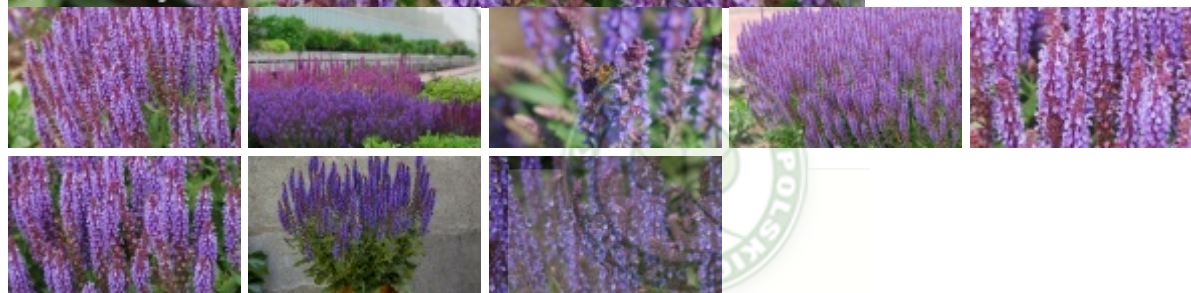

Salvia nemorosa 'Blue Field'

szałwia omszona 'Blue Field'

(C) fot. Materiały Konkursu Roślin NOWOŚCI

Obficie kwitnąca, rozkrzewiona bylina o wyprostowanym pokroju i fioletowych kwiatach, dorastająca w czasie kwitnienia do 0,5-1 m wysokości. Liście ciemnozielone, eliptyczne, nieco pomarszczone. Kwiaty drobne, liliowoniebieskie, zebrane w długie, kłosowate i rozgałęzione kwiatostany. Kwiaty w pączkach różowofioletowe. Pędy kwiatostanowe fioletowe, przykwiatki różowofioletowe. Kwitnie od czerwca do października, pachnie i wabi liczne owady. Ścinanie przekwitłych kwiatostanów stymuluje tworzenie nowych kwiatów. Bylina stosunkowo odporna na mróz, ale w surowe, bezśnieżne zimy wymaga okrywania. Najlepiej rośnie w miejscach słonecznych. Tolerancyjna co do podłoża. Do stosowania na rabatach bylinowych, wrzosowiskach oraz w pojemnikach.

autorzy opisu tekstowego: Grzegorz Falkowski; Związek Szkółkarzy Polskich

pochodzenie	polska odmianaodkrywca, hodowca (selekcjoner): Vitroflora Grupa Producentów Sp. z o.o. Polska
grupa roślin	byliny
grupa użytkowa	byliny
forma	krzewinka
siła wzrostu	wzrost typowy dla gatunku

pokrój	kępiasty
docelowa wysokość	od 0,5 m do 1 m
barwa liści (igieł)	ciemnozielone
zimozieloność liści (igieł)	liście opadające na zimę
rodzaj kwiatów	kwiatostan
barwa kwiatów	niebieskie lila
pora kwitnienia	czerwiec lipiec sierpień wrzesień październik
nastonecznienie	stanowisko słoneczne
wilgotność	podłoże suche podłoże umiarkowanie wilgotne
ph podłoża	roślina tolerancyjna
rodzaj gleby	przeiętna ogrodowa
walory	roślina miododajna ozdobne z kwiatów
zastosowanie	ogrody przydomowe parki zieleń publiczna ogrody skalne ogrody wrzosowiskowe rabaty pojemniki, balkony, tarasy w grupach
strefa	6b