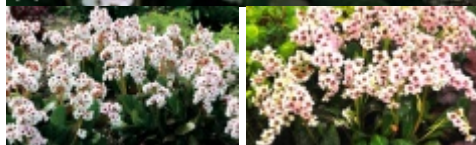

Bergenia DRAGONFLY ANGEL KISS 'Angel Kiss'

bergenia DRAGONFLY ANGEL KISS 'Angel Kiss'

nazwa handlowa: *Bergenia* DRAGONFLY ANGEL KISS nazwa hodowlana: *Bergenia* 'Angel Kiss'

(C) fot. VITROFLORA

Ta roślina nie ma jeszcze opisu tekstowego.

pochodzenie	wprowadzenie do handlu: Terra Nova Nurseries Ins. USA
grupa roślin	byliny
grupa użytkowa	byliny
forma	bylina
siła wzrostu	wzrost typowy dla gatunku
pokrój	kępiasty
docelowa wysokość	od 0,2 m do 0,5 m
barwa liści (igieł)	ciemnozielone
zimozieloność liści (igieł)	liście zimozielone
rodzaj kwiatów	półpełne kwiatostan
barwa kwiatów	kremowe różowe

pora kwitnienia	maj czerwiec
nastłonecznienie	stanowisko półcieniste stanowisko słoneczne
wilgotność	podłoże umiarkowanie wilgotne podłoże wilgotne
ph podłoża	roślina tolerancyjna
rodzaj gleby	przeiętna ogrodowa próchniczna
walory	ozdobne z kwiatów ozdobne z liści/igieł roślina zimozielona
zastosowanie	ogrody przydomowe zieleń publiczna ogrody skalne rabaty w grupach
strefa	4