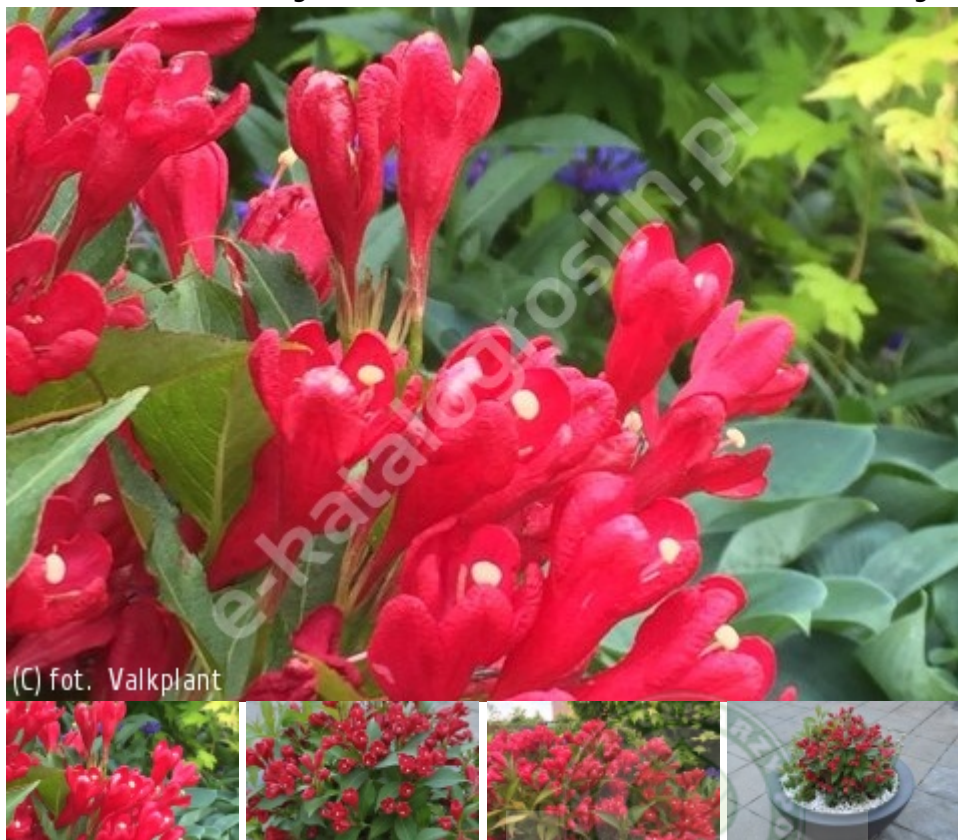

# Weigela ALL SUMMER RED 'Slinco1'

krzewuska ALL SUMMER RED 'Slinco1'

nazwa handlowa: *Weigela* ALL SUMMER RED nazwa hodowlana: *Weigela* 'Slinco1'

Niewysoki, kompaktowy krzew o sezonowym ulistnieniu ozdobny z licznych, czerwonych kwiatów pojawiających się wczesnym latem. Dorasta do 0,8 metra wysokości. Pędy są proste, wzniesione, liście eliptyczne, ostro zakończone, żywo zielone. Od maja do czerwca w kątach liści na krótkich pędach bocznych zawiązują się obficie pąki kwiatowe, z których rozwijają się czerwone, lejkwate kwiaty. Są one zebrane po kilka w wiechowatych kwiatostanach. Rośliny kontynuują intensywne kwitnienie do połowy lata. Później też kwitną, ale już mniej obficie. Krzewuski preferują gleby żyzne, wilgotne, przepuszczalne, stanowiska słoneczne. W chłodniejszych rejonach kraju młode rośliny wymagają okrycia na zimę. Odmiana polecana do sadzenia w ogrodach przydomowych oraz w pojemnikach. Roślina zgłoszona do Konkursu Roślin Nowości wystawy 'Zieleń to Życie' w 2015 r. przez Handelskwekerij G. HOOGENRAAD.

pokrój	krzewiasty wyprostowany
docelowa wysokość	od 0,5 m do 1 m
barwa liści (igieł)	ciemnozielone
zimozieloność liści (igieł)	liście opadające na zimę
rodzaj kwiatów	pojedyncze kwiatostan
barwa kwiatów	czerwone
pora kwitnienia	czerwiec lipiec sierpień
nasłonecznienie	stanowisko słoneczne
wilgotność	podłoże umiarkowanie wilgotne
ph podłoża	odczyn lekko kwaśny do obojętnego
rodzaj gleby	próchniczna gliniasta
walory	ozdobne z kwiatów ogrody przydomowe parki zieleń publiczna
zastosowanie	ogrody skalne ogrody orientalne rabaty pojemniki, balkony, tarasy w grupach
nagrody	Srebrny medal w konkursie roślin nowości wystawy Plantarium w 2014 r.
strefa	6