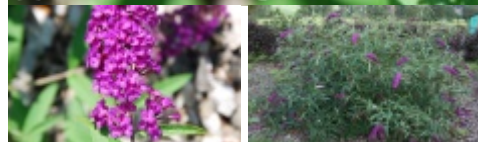

Buddleja davidii 'Royal Red'

budleja Davida 'Royal Red'

(C) fot. Gabriel Tomżyński

Silnie rosnący krzew, o lejkowatym kształcie, osiągnący 3 m wys. Liście długie, ciemnozielone, omszone pod spodem. Kwitnie na jednorocznych pędach, purpurowe z pomarańczowym oczkiem, zebrane w 30-50 cm wiechy, pachnące i wabiące motyle, VI-X. Nie całkiem odporny na niskie temperatury. Przycięty najczęściej odrasta, kwitnąc obficie w tym samym roku. Wymaga dużo słońca i żyznej gleby.