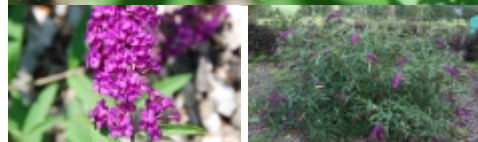

Buddleja davidii 'Royal Red'

budleja Davida 'Royal Red'

(C) fot. Gabriel Tomżyński

Silnie rosnący krzew, o lejkowatym kształcie, osiągający 3 m wys. Liście długie, ciemnozielone, omszone pod spodem. Kwitnie na jednorocznych pędach, purpurowe z pomarańczowym oczkiem, zebrane w 30-50 cm wiechy, pachnące i wabiące motyle, VI-X. Nie całkiem odporny na niskie temperatury. Przycięty najczęściej odrasta, kwitnąc obficie w tym samym roku. Wymaga dużo słońca i żyznej gleby.