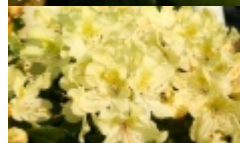

# Rhododendron 'George Sand'<sup>PBR</sup>

różanecznik 'George Sand'

Grupa Hybrid

(C) fot. Piotr Muras

Zimozielony, niski i gęsty krzew o kulistym pokroju i wolnym tempie wzrostu. Po 10 latach uprawy dorasta do około 0,5-0,7 m wysokości i podobnej średnicy. Liście ciemnozielone, lekko błyszczące, lancetowate, skórzaste, od spodu delikatnie jaśniejsze. Kwiaty o średnicy 5-6 cm, w pąku różowe, po otwarciu cytrynowożółte, z wyraźną zielonożółtą cętkowaną plamką na górnym płątku, zebrane po kilka lub kilkanaście sztuk w efektowne wierzchołkowe kwiatostany. Kwitnie obficie na przełomie kwietnia i maja. Preferuje stanowiska półcieniste lub zacienione. Wymaga gleb kwaśnych, umiarkowanie wilgotnych i próchnicznych. Odmiana mrozoodporna, znosi spadki temperatury do -23 st.C. Polecana do sadzenia pojedynczo lub w grupach, w towarzystwie innych różaneczników i azalii, w ogrodach przydomowych i w parkach. Odmiana uzyskana przez polskiego hodowcę Piotra Murasa w 2011 roku.

autorzy opisu tekstowego: GOSPODARSTWO OGRODNICZE Tadeusz Kusibab Tadeusz Kusibab

pochodzenie	polska odmianaodkrywca, hodowca (selekcjoner): Piotr Muras Polska
grupa roślin	wrzosowate
grupa użytkowa	różaneczniki wielkokwiatowe
forma	krzew
siła wzrostu	wzrost typowy dla gatunku
pokrój	kulisty

docelowa wysokość	od 0,5 m do 1 m
barwa liści (igieł)	ciemnozielone
zimozieloność liści (igieł)	liście zimozielone
rodzaj kwiatów	pojedyncze kwiatostan
barwa kwiatów	kremowe białe żółte
pora kwitnienia	kwiecień maj
nasłonecznienie	stanowisko cieniste stanowisko półcieniste
wilgotność	podłoże umiarkowanie wilgotne
ph podłoża	odczyn kwaśny
rodzaj gleby	próchnicza
walory	ozdobne z kwiatów roślina zimozielona
zastosowanie	ogrody przydomowe parki ogrody wrzosowiskowe ogrody orientalne w grupach soliter (pojedynczo)
strefa	6a