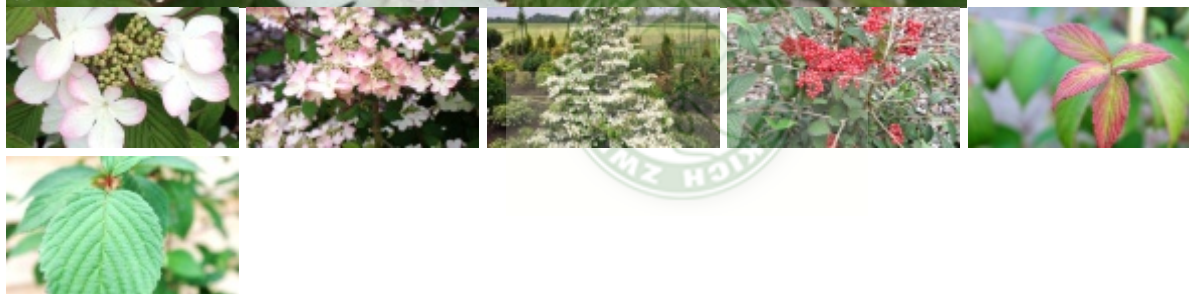

# *Viburnum plicatum* KILIMANDJARO SUNRISE 'JWW5'

kalina japońska KILIMANDJARO SUNRISE 'JWW5'

nazwa handlowa: *Viburnum plicatum* KILIMANDJARO SUNRISE nazwa hodowlana: *Viburnum plicatum* 'JWW5'

(C) fot. Materiały Konkursu Roślin NOWOŚCI

Obficie kwitnący krzew o stożkowatym, dosyć wąskim pokroju ozdobny z kwiatów, liści i owoców. Dorasta do 1,5-2,5 m wysokości. Pędy są ułożone horyzontalnie. Liście owalno-lancetowate, ciemnozielone, o karbowanej powierzchni, jesienią przebarwiają się na szkarłatno i fioletowo. Krzew kwitnie wiosną. Kwiaty są zebrane w spłaszczone, baldachowate kwiatostany, gęsto ułożone na gałązkach. Wewnątrz kwiatostanu znajdują się kremowe kwiaty płodne otoczone znacznie większymi, białymi kwiatami płonnymi. W miarę kwitnienia kwiaty przebarwiają się na różowo. Czerwone, drobne, dekoracyjne owoce dojrzewają latem. Roślina mało wymagająca w stosunku do gleby. Lubi stanowiska słoneczne do półcienistych, mrozoodporność dobra, strefa 6a. Odmiana bardzo dekoracyjna, polecana do sadzenia w ogrodach pojedynczo w miejscach eksponowanych. Roślina zgłoszona do Konkursu Roślin Nowości wystawy 'Zieleń to Życie' w 2016 r. przez Szkołka Krzewów Ozdobnych Maciej.