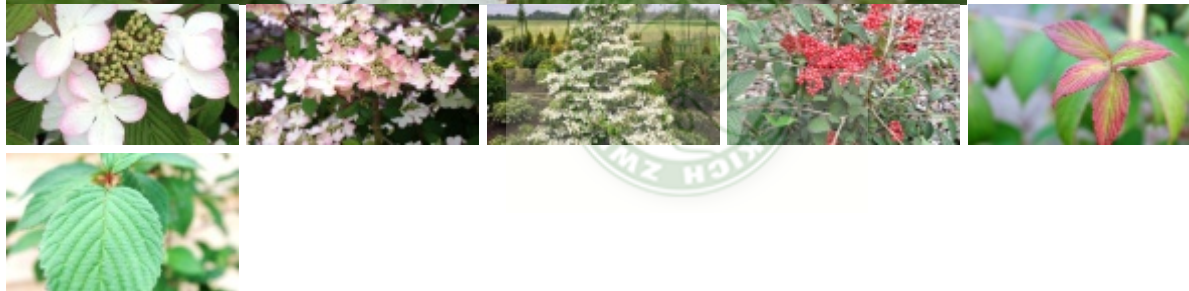

Obficie kwitnący krzew o stożkowatym, dosyć wąskim pokroju ozdobny z kwiatów, liści i owoców. Dorasta do 1,5-2,5 m wysokości. Pędy są ułożone horyzontalnie. Liście owalno-lancetowate, ciemnozielone, o karbowanej powierzchni, jesienią przebarwiają się na szkarłatno i fioletowo. Krzew kwitnie wiosną. Kwiaty są zebrane w spłaszczone, baldachowate kwiatostany, gęsto ułożone na gałązkach. Wewnątrz kwiatostanu znajdują się kremowe kwiaty płodne otoczone znacznie większymi, białymi kwiatami płonnymi. W miarę kwitnienia kwiaty przebarwiają się na różowo. Czerwone, drobne, dekoracyjne owoce dojrzewają latem. Roślina mało wymagająca w stosunku do gleby. Lubi stanowiska słoneczne do półcienistych, mrozoodporność dobra, strefa 6a. Odmiana bardzo dekoracyjna, polecana do sadzenia w ogrodach pojedynczo w miejscach eksponowanych. Roślina zgłoszona do Konkursu Roślin Nowości wystawy 'Zieleń to Życie' w 2016 r. przez Szkółka Krzewów Ozdobnych Maciej.

autorzy opisu tekstowego: Związek Szkółkarzy Polskich

pochodzenie

odkrywca, hodowca (selekcjoner): Jan Willem Wezenburg

grupa roślin

liściaste

grupa użytkowa

liściaste krzewy

forma	krzew
siła wzrostu	wzrost typowy dla gatunku
pokrój	krzewiasty wyprostowany
docelowa wysokość	od 2 m do 3 m
barwa liści (igieł)	ciemnozielone
zimozieloność liści (igieł)	liście opadające na zimę
rodzaj kwiatów	kwiatostan
barwa kwiatów	kremowe
	białe różowe
pora kwitnienia	maj
	czerwiec
owoce	czerwone
	ozdobne
pora owocowania	sierpień
	wrzesień
nasłonecznienie	stanowisko półcieniste
	stanowisko słoneczne
wilgotność	podłoże umiarkowanie wilgotne
ph podłoża	odczyn lekko kwaśny do obojętnego
rodzaj gleby	roślina tolerancyjna
walory	ciekawy pokrój
	ładne jesienne zabarwienie
	ozdobne owoce
	ozdobne z kwiatów
zastosowanie	ogrody przydomowe
	ogrody orientalne
	soliter (pojedynczo)
strefa	6a