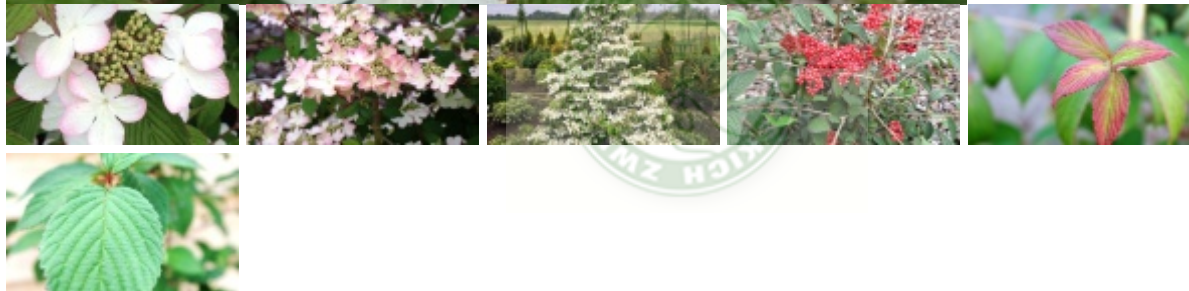

Obficie kwitnący krzew o stożkowatym, dosyć wąskim pokroju ozdobny z kwiatów, liści i owoców. Dorasta do 1,5-2,5 m wysokości. Pędy są ułożone horyzontalnie. Liście owalno-lancetowate, ciemnozielone, o karbowanej powierzchni, jesienią przebarwiają się na szkarłatno i fioletowo. Krzew kwitnie wiosną. Kwiaty są zebrane w spłaszczone, baldachowate kwiatostany, gęsto ułożone na gałązkach. Wewnątrz kwiatostanu znajdują się kremowe kwiaty płodne otoczone znacznie większymi, białymi kwiatami płonnymi. W miarę kwitnienia kwiaty przebarwiają się na różowo. Czerwone, drobne, dekoracyjne owoce dojrzewają latem. Roślina mało wymagająca w stosunku do gleby. Lubi stanowiska słoneczne do półcienistych, mrozoodporność dobra, strefa 6a. Odmiana bardzo dekoracyjna, polecana do sadzenia w ogrodach pojedynczo w miejscach eksponowanych. Roślina zgłoszona do Konkursu Roślin Nowości wystawy 'Zieleń to Życie' w 2016 r. przez Szkołkę Krzewów Ozdobnych Maciej.

autorzy opisu tekstowego: Związek Szkółkarzy Polskich

pochodzenie

odkrywca, hodowca (selekcjoner): Jan Willem Wezenburg

grupa roślin

liściaste

grupa użytkowa

liściaste krzewy

forma	krzew
siła wzrostu	wzrost typowy dla gatunku
pokrój	krzewiasty wyprostowany
docelowa wysokość	od 2 m do 3 m
barwa liści (igieł)	ciemnozielone
zimozieloność liści (igieł)	liście opadające na zimę
rodzaj kwiatów	kwiatostan
barwa kwiatów	kremowe
	białe różowe
pora kwitnienia	maj
	czerwiec
owoce	czerwone
	ozdobne
pora owocowania	sierpień
	wrzesień
nasłonecznienie	stanowisko półcieniste
	stanowisko słoneczne
wilgotność	podłoże umiarkowanie wilgotne
ph podłoża	odczyn lekko kwaśny do obojętnego
rodzaj gleby	roślina tolerancyjna
walory	ciekawy pokrój
	ładne jesienne zabarwienie
	ozdobne owoce
	ozdobne z kwiatów
zastosowanie	ogrody przydomowe
	ogrody orientalne
	soliter (pojedynczo)
strefa	6a