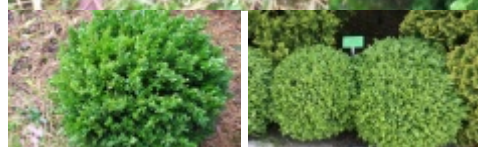

Buxus sempervirens 'Suffruticosa'

bukszpan wieczniezielony 'Suffruticosa'

Synonim łaciński: *Buxus sempervirens* 'Globosa'

Zimozielony, wolnorosnący, karłowy krzew, o gęstych, sztywnych pędach. Nie przekracza 1 m wys. i szer. Liście skórzaste, owalne, lśniące, jasnozielone. Kwiaty niepozorne, ale miododajne. Gleby obojętne do wapiennych, zasobne w humus. Doskonała roślina do formowania, polecana na strzyżone, niskie żywopłoty i obwódki.

autorzy opisu tekstowego: Magdalena Tomżyńska; Agencja Promocji Zieleni APZ

grupa roślin	liściaste
grupa użytkowa	liściaste krzewy
pokrój	płaskokulisty
docelowa wysokość	od 0,5 m do 1 m
nasłonecznienie	stanowisko cieniste stanowisko półcieniste stanowisko słoneczne
wilgotność	roślina tolerancyjna
walory	ozdobne z liści/igieł roślina miododajna roślina zimozielona

zastosowanie

ogrody przydomowe

rabaty

strefa

6a

Producenci *Buxus sempervirens* 'Suffruticosa' w Polsce

BARCIKOWSCY Elżbieta i Włodzisław Szkółka Bylin, Traw, Paproci, Ziół i Krzewów

BÓR Szkółka Drzew i Krzewów Ozdobnych